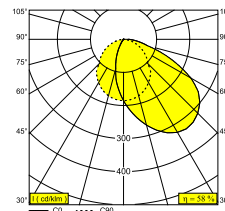

[Bekijk op website](#)

Algemene info

LOCATIE	binnen
INSTALLATIE	Plafond Inbouw
ZAAGMAAT/OPENING (MM)	rechthoekig - 1224 x 40
INBOUWDIEPTE (MM)	50
DIKTE MONTAGEOPPERVLAK (MM)	min.10
STOF EN WATERDICHTHEID	IP20
GEWICHT (KG)	2.6
RICHTBAARHEID	niet richtbaar
INFO	EXCL.LED POWER SUPPLY 700mA-DC

Elektrische info

KLASSE	III
DIM TYPE	afhankelijk van de te kiezen externe voeding
ENERGIE KLASSE	E
CERTIFICATEN	CB, ENEC, LCA

Info lichtbron

LIGHTSOURCE NAME	LED
LICHTBRON	LED flex 25,2W / CRI>90 (R9: 60) / 3000K / 3000lm
SDCM	SDCM3
LM80	L70 > 30000
LED TECHNIEK (LICHTBRON)	3000lm // 25,2W // 119lm/W
LED TECHNIEK (TOESTEL)	1738lm // 29W // 60lm/W

Benodigdheden

LED POWER SUPPLY 700mA-DC DIM

Voor gedetailleerde montage gegevens, consulteer de handleiding : [11524_XXX0_HAND.pdf](#)