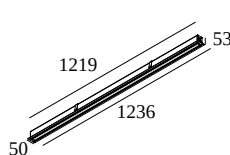

DOT.COM L WALLWASH 12 ST 930 HO

11524 9300 W-B

BESCHIKBAAR IN
WIT-ZWART 11524 9300 W-B

[Bekijk op website](#)

Algemene info

LOCATIE	binnen
INSTALLATIE	Plafond Inbouw
ZAAGMAAT/OPENING (MM)	rechthoekig - 1224 x 40
INBOUWDIEPTE (MM)	50
DIKTE MONTAGEOPPERVLAK (MM)	min.10
STOF EN WATERDICHTHEID	IP20
GEWICHT (KG)	2.6
RICHTBAARHEID	niet richtbaar
INFO	EXCL.LED POWER SUPPLY 700mA-DC