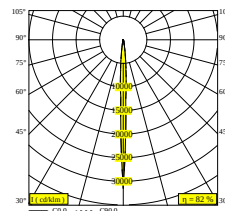

 [Visualizza sul sito web](#)

Informazioni generali

| | |
|----------------------------------------------|-----------------------------------------------------------|
| AMBIENTE | outdoor |
| IP | Parete A superfice |
| PROTEZIONE DELL'INGRESSO | IP65 |
| PROTEZIONE CONTRO L'IMPATTO MECCANICO | IK06 |
| PESO (KG) | 1.4 |
| ORIENTABILITÀ | non regolabile |
| INFORMAZIONI | INCL.4 x LENS INCL.DIMMABLE LED POWER SUPPLY 700 mA-DC |