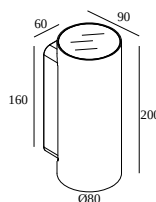

NOCTA RD80 DOWN-UP SP 927 DIM5

30115 9205 A

DISPONIBILE IN

ALU GRIGIO 30115 9205 A

NERO 30115 9205 B

FLEMISH BRONZE PER ESTERNO 30115 9205 FBRX

ANTRACITE 30115 9205 N

BIANCO 30115 9205 W

 [Visualizza sul sito web](#)

Informazioni generali

| | |
|----------------------------------------------|-----------------------------------------------------------|
| AMBIENTE | outdoor |
| IP | Parete A superfice |
| PROTEZIONE DELL'INGRESSO | IP65 |
| PROTEZIONE CONTRO L'IMPATTO MECCANICO | IK06 |
| PESO (KG) | 1.4 |
| ORIENTABILITÀ | non regolabile |
| INFORMAZIONI | INCL.4 x LENS INCL.DIMMABLE LED POWER SUPPLY 700 mA-DC |

Informazioni sulla Sorgente luminosa

| | |
|-----------------------------------------------------------|--------------------------------------------------------|
| LIGHTSOURCE NAME | LED |
| SORGENTE LUMINOSA | 4 x (LED cluster 2W / CRI>90 (R9: 55) / 2700K / 220lm) |
| TM-30 | rf: 91 / Rg: 100 |
| SDMC | SDCM3 |
| GRUPPO DI RISCHIO | RG2 |
| LM80 | L90B10 > 150000 |
| SPECIFICHE TECNICHE (SORGENTE LUMINOSA) | 880lm // 8W // 110lm/W |
| SPECIFICHE TECNICHE (APPARECCHIO DI ILLUMINAZIONE) | 722lm // 9,2W // 78lm/W |