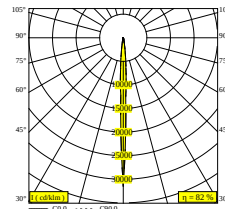

Ver en el sitio web

Información general

UBICACIÓN	exterior
INSTALACIÓN	Pared Al superficie
PROTECCIÓN DE INGRESO	IP65
PROTECCIÓN CONTRA EL IMPACTO MECÁNICO	IK06
PESO (KG)	1.4
CAPACIDAD DE AJUSTE	no ajustable
INFORMACIÓN	INCL.4 x LENS INCL.DIMMABLE LED POWER SUPPLY 700 mA-DC