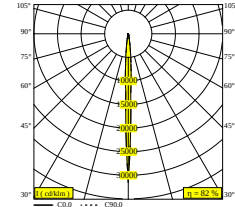

 [Auf der Website anzeigen](#)

Allgemeine Information

ANWENDUNGSBEREICH	aussenbereich
INSTALLATION	Wand Aufbau
SCHUTZ GEGEN EINDRINGEN	IP65
SCHUTZ GEGEN MECHANISCHE EINWIRKUNGEN	IK06
GEWICHT (KG)	1.4
VERSTELLBARKEIT	nicht verstellbar
INFORMATION	INCL.4 x LENS INCL.DIMMABLE LED POWER SUPPLY 700 mA-DC