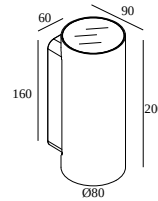

NOCTA RD80 DOWN-UP SP 927 DIM5

30115 9205 A

ERHÄLTlich IN

ALU GRAU 30115 9205 A

SCHWARZ 30115 9205 B

FLEMISH BRONZE FÜR DRAUSSEN 30115 9205 FBRX

ANTHRAZIT 30115 9205 N

WEISS 30115 9205 W

 [Auf der Website anzeigen](#)

Allgemeine Information

ANWENDUNGSBEREICH	aussenbereich
INSTALLATION	Wand Aufbau
SCHUTZ GEGEN EINDRINGEN	IP65
SCHUTZ GEGEN MECHANISCHE EINWIRKUNGEN	IK06
GEWICHT (KG)	1.4
VERSTELLBARKEIT	nicht verstellbar
INFORMATION	INCL.4 x LENS INCL.DIMMABLE LED POWER SUPPLY 700 mA-DC