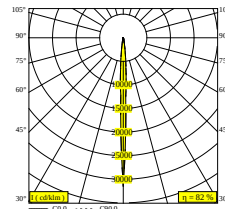

NOCTA RD80 DOWN-UP SP 927 DIM5

30115 9205 A

DISPONIBLE EN

ALU GRIS 30115 9205 A

NOIR 30115 9205 B

FLEMISH BRONZE POUR L'EXTÉRIEUR 30115 9205 FBRX

ANTHRACITE 30115 9205 N

BLANC 30115 9205 W

Voir sur le site Web

Informations générales

EMPLACEMENT	exterieur
INSTALLATION	Mur Applique
INDICE DE PROTECTION	IP65
PROTECTION CONTRE L'IMPACT MÉCANIQUE	IK06
POIDS (KG)	1.4
ORIENTATION	non réglable
INFORMATIONS	INCL.4 x LENS INCL.DIMMABLE LED POWER SUPPLY 700 mA-DC