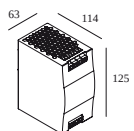

300 89 48 240 LED POWER SUPPLY 48V-DC / 240W DIN

24

Dimtype: niet dimbaar