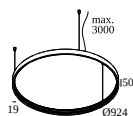

418 481 09 SUPERLOOP HC 90 MDL