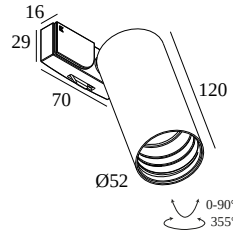

[Bekijk op website](#)

Algemene info

LOCATIE	binnen
INSTALLATIE	Laagspanningssystemen Laagspanningssysteem montage
STOF EN WATERDICHTHEID	IP20
GEWICHT (KG)	0.4
RICHTBAARHEID	0° tot 90° zwenkbaar, 355° roteerbaar
INFO	REFLECTOR WFL-45° INCL.CLIP 48V ADAPTER EXCL.LED POWER SUPPLY 48V-DC Optional REFLECTORS 20° & 30° available

Elektrische info

ELEKTRISCH	48V-DC
KLASSE	III
DIM TYPE	MDL = 1-10V of DALI of drukknop
ENERGIE KLASSE	E
CERTIFICATEN	CB, ENEC

Info lichtbron

LIGHTSOURCE NAME	LED
LICHTBRON	LED array 8,6W / CRI>90 (R9: 60) / 2700K / 1041lm
TM-30 WAARDEN	rf: 89 / Rg: 100
SMDC	SDCM1
RISK-GROEP	RG1
LM80	L90B10 > 50000
BEAMANGLE	45°
LED TECHNIEK (LICHTBRON)	1041lm // 8,6W // 121lm/W
LED TECHNIEK (TOESTEL)	666lm // 9,9W // 67lm/W

Benodigheden

SPY 52 TUBE
LED POWER SUPPLY 48V-DC

Opties

DIMMABLE MODULATOR

Accessoires

HONEYCOMB 42
SPREAD LENS 42
LINEAR SPREAD LENS 42
SOFTENING LENS 42