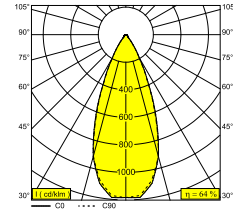

## SUPERLOOP-SPY 52 92745 MDL

20567 9230 W

BESCHIKBAAR IN

**ZWART** 20567 9230 B

**FLEMISH BRONZE** 20567 9230 FBR

**FLEMISH GOLD** 20567 9230 FG

**GOUD KLEUR** 20567 9230 GC

**WIT** 20567 9230 W