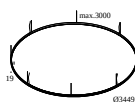

### SUPERLOOP HC MDL XL

Beschikbare kleuren

**20555 0000** SUPERLOOP HC 200 MDL

**20556 0000** SUPERLOOP HC 250 MDL

**20557 0000** SUPERLOOP HC 300 MDL

**20558 0000** SUPERLOOP HC 350 MDL

**20559 0000** SUPERLOOP HC 400 MDL