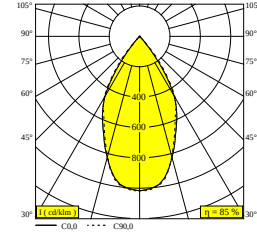

[Bekijk op website](#)

Algemene info

LOCATIE	binnen
INSTALLATIE	Plafond Inbouw
STOF EN WATERDICHTHEID	IP20
GEWICHT (KG)	0
RICHTBAARHEID	niet richtbaar
INFO	60 x REFLECTOR 58° EXCL.LED POWER SUPPLY 650mA-DC INCL.1 x CABLE 2 x 0,75mm² - 0,5m + WIELAND PLUG GST08i2 male green

Elektrische info

KLASSE	III
ENERGIE KLASSE	C

Info lichtbron

LIGHTSOURCE NAME	LED
LICHTBRON	LED cluster 21,6W / CRI>90 / 3000K / 3822lm
BEAMANGLE	58°
LED TECHNIEK (LICHTBRON)	3822lm // 21,6W // 177lm/W
LED TECHNIEK (TOESTEL)	3253lm // 24,8W // 131lm/W

Benodigheden

LED POWER SUPPLY SET LOC PARALLEL

Opties

CONNECTING CABLE LOC PARALLEL

Voor gedetailleerde montage gegevens, consulteer de handleiding : [32029_XXX0_HAND.pdf](#)

PLAFOND COMPATIBILITEIT

Ceiling Type

Mounting Kit

Acoustic climate-control ceiling Interlu WEC