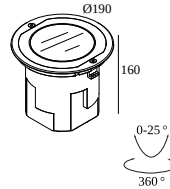

LOGIC 190 R OK HONEYCOMB 92726 DIM5

30217 9225 INOX

DISPONIBLE EN
ACERO INOXIDABLE 30217 9225 INOX

[Ver en el sitio web](#)

Información general

UBICACIÓN	exterior
INSTALACIÓN	Suelo Empotrado
FORMA/TAMAÑO DE CORTE (MM)	redondo - BOX
PROFUNDIDAD EMPOTRADA (MM)	190
PROTECCIÓN DE INGRESO	IP67
PROTECCIÓN CONTRA EL IMPACTO MECÁNICO	IK10
PESO (KG)	2
CAPACIDAD DE AJUSTE	0° to 25° giratorio
INFORMACIÓN	9 x LENS SP-14° INCL.DIMMABLE LED POWER SUPPLY 500mA-DC INCL.BEAM LENS 26° INCL.HONEYCOMB INCL.1 x CABLE H07 RN-F 5 x 1mm ² 0,5m INCL.IP68 CONNECTOR 5P ESG 10mm max.500kg

TERMINE SU ESPECIFICACIÓN

Cajas para montaje en tierra

30210 0010 LOGIC 190 R BOX

Dimensión de corte (mm): 300 x 230

Partes para conexión a prueba de agua

21034 0150 IP68 Y-CONNECTOR 5P

Otros

30210 0020 LOGIC 190 ANTI VANDAL SCREWS 2 PCS