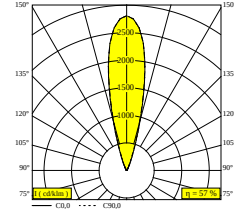

LOGIC 190 R OK HONEYCOMB 92726 DIM5

30217 9225 INOX

DISPONIBLE EN
ACERO INOXIDABLE 30217 9225 INOX

[Ver en el sitio web](#)

Información general

UBICACIÓN	exterior
INSTALACIÓN	Suelo Empotrado
FORMA/TAMAÑO DE CORTE (MM)	redondo - BOX
PROFUNDIDAD EMPOTRADA (MM)	190
PROTECCIÓN DE INGRESO	IP67
PROTECCIÓN CONTRA EL IMPACTO MECÁNICO	IK10
PESO (KG)	2
CAPACIDAD DE AJUSTE	0° to 25° giratorio
INFORMACIÓN	9 x LENS SP-14° INCL.DIMMABLE LED POWER SUPPLY 500mA-DC INCL.BEAM LENS 26° INCL.HONEYCOMB INCL.1 x CABLE H07 RN-F 5 x 1mm ² 0,5m INCL.IP68 CONNECTOR 5P ESG 10mm max.500kg

LIGHTSOURCE NAME	LED
FUENTE DE LUZ	LED cluster 12,6W / CRI>90 (R9: 50) / 2700K / 1466lm
TM-30-15 VALUES	Rf: 91 / Rg: 100
SDCM	SDCM3
GRUPO DE RIESGO	RG2
LM80	L80 > 150000
BEAMANGLE	26°
INFORMACIÓN TÉCNICA LED (FUENTE DE LUZ)	1466lm // 12,6W // 116lm/W
INFORMACIÓN TÉCNICA LED (LUMINARIA)	839lm // 14,5W // 58lm/W