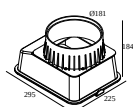

Requisitos

LOGIC 190 R BOX

Opción

LOGIC 190 ANTI VANDAL SCREWS 2 PCS

DELTALIGHT

LOGIC 190 R OK HONEYCOMB 92726 DIM5

30217 9225 INOX

Para obtener instrucciones de instalación detalladas, consulte el manual : [30217_XXX5_HAND.pdf](#)

TERMINE SU ESPECIFICACIÓN

Cajas para montaje en tierra

30210 0010 LOGIC 190 R BOX

Dimensión de corte (mm): 300 x 230

Partes para conexión a prueba de agua

21034 0150 IP68 Y-CONNECTOR 5P

Otros

30210 0020 LOGIC 190 ANTI VANDAL SCREWS 2 PCS