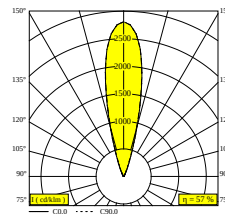

LOGIC 190 R OK HONEYCOMB 92726 DIM5

30217 9225 INOX

DISPONIBLE EN
INOX 30217 9225 INOX

 [Voir sur le site Web](#)

Informations générales	
EMPLACEMENT	exterieur
INSTALLATION	Sol Encastré
FORME / TAILLE DE DÉCOUPE (MM)	circulaire - BOX
PROFONDEUR D'ENCASTREMENT (MM)	190
INDICE DE PROTECTION	IP67
PROTECTION CONTRE L'IMPACT MÉCANIQUE	IK10
POIDS (KG)	2
ORIENTATION	0° à 25° inclinable
INFORMATIONS	9 x LENS SP-14° INCL.DIMMABLE LED POWER SUPPLY 500mA-DC INCL.BEAM LENS 26° INCL.HONEYCOMB INCL.1 x CABLE H07 RN-F 5 x 1mm ² 0,5m INCL.IP68 CONNECTOR 5P ESG 10mm max.500kg
Informations électriques	
ÉLECTRIQUE	110-240V / 50-60Hz
CLASSE	I
ALIMENTATION	YES
TYPE DIM	DALI
CLASSE D'ÉNERGIE	F
CERTIFICATS	CB, ENEC, EPD, RCM
Info Source lumineuse	
LIGHTSOURCE NAME	LED
SOURCE DE LUMIÈRE	LED cluster 12,6W / CRI>90 (R9: 50) / 2700K / 1466lm
VALEURS TM-30	Rf: 91 / Rg: 100
SDCM	SDCM3
GROUPE DE RISQUE	RG2
LM80	L80 > 150000
BEAMANGLE	26°
TECHNIQUES LED (SOURCE LUMINEUSE)	1466lm // 12,6W // 116lm/W
TECHNIQUES LED (LUMINAIRE)	839lm // 14,5W // 58lm/W