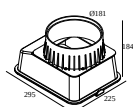

LOGIC 190 R OK HONEYCOMB 92726 DIM5

30217 9225 INOX

DISPONIBLE EN
INOX 30217 9225 INOX

 [Voir sur le site Web](#)

Informations générales	
EMPLACEMENT	exterieur
INSTALLATION	Sol Encastré
FORME / TAILLE DE DÉCOUPE (MM)	circulaire - BOX
PROFONDEUR D'ENCASTREMENT (MM)	190
INDICE DE PROTECTION	IP67
PROTECTION CONTRE L'IMPACT MÉCANIQUE	IK10
POIDS (KG)	2
ORIENTATION	0° à 25° inclinable
INFORMATIONS	9 x LENS SP-14° INCL.DIMMABLE LED POWER SUPPLY 500mA-DC INCL.BEAM LENS 26° INCL.HONEYCOMB INCL.1 x CABLE H07 RN-F 5 x 1mm ² 0,5m INCL.IP68 CONNECTOR 5P ESG 10mm max.500kg
Informations électriques	
ÉLECTRIQUE	110-240V / 50-60Hz
CLASSE	I
ALIMENTATION	YES
TYPE DIM	DALI
CLASSE D'ÉNERGIE	F
CERTIFICATS	CB, ENEC, EPD, RCM
Info Source lumineuse	
LIGHTSOURCE NAME	LED
SOURCE DE LUMIÈRE	LED cluster 12,6W / CRI>90 (R9: 50) / 2700K / 1466lm
VALEURS TM-30	Rf: 91 / Rg: 100
SDCM	SDCM3
GROUPE DE RISQUE	RG2
LM80	L80 > 150000
BEAMANGLE	26°
TECHNIQUES LED (SOURCE LUMINEUSE)	1466lm // 12,6W // 116lm/W
TECHNIQUES LED (LUMINAIRE)	839lm // 14,5W // 58lm/W

Références obligatoires

LOGIC 190 R BOX

Références optionnelles

LOGIC 190 ANTI VANDAL SCREWS 2 PCS

DELTALIGHT

LOGIC 190 R OK HONEYCOMB 92726 DIM5

30217 9225 INOX

Pour des instructions d'installation détaillées, veuillez consulter le manuel : [30217_XXX5_HAND.pdf](#)

TERMINEZ VOTRE SPÉCIFICATION

boîtiers pour montage au sol

30210 0010 LOGIC 190 R BOX

Dimension de découpe (mm): 300 x 230

les connexions étanches

21034 0150 IP68 Y-CONNECTOR 5P

divers

30210 0020 LOGIC 190 ANTI VANDAL SCREWS 2 PCS