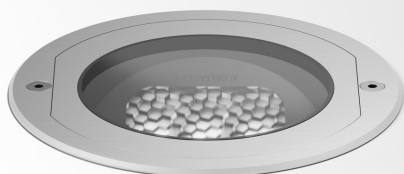

LOGIC 190 R OK HONEYCOMB 92726 DIM5

30217 9225 INOX

DISPONIBLE EN
INOX 30217 9225 INOX

 [Voir sur le site Web](#)

Informations générales	
EMPLACEMENT	exterieur
INSTALLATION	Sol Encastré
FORME / TAILLE DE DÉCOUPE (MM)	circulaire - BOX
PROFONDEUR D'ENCASTREMENT (MM)	190
INDICE DE PROTECTION	IP67
PROTECTION CONTRE L'IMPACT MÉCANIQUE	IK10
POIDS (KG)	2
ORIENTATION	0° à 25° inclinable
INFORMATIONS	9 x LENS SP-14° INCL.DIMMABLE LED POWER SUPPLY 500mA-DC INCL.BEAM LENS 26° INCL.HONEYCOMB INCL.1 x CABLE H07 RN-F 5 x 1mm ² 0,5m INCL.IP68 CONNECTOR 5P ESG 10mm max.500kg
Informations électriques	
ÉLECTRIQUE	110-240V / 50-60Hz
CLASSE	I
ALIMENTATION	YES
TYPE DIM	DALI
CLASSE D'ÉNERGIE	F
CERTIFICATS	CB, ENEC, EPD, RCM
Info Source lumineuse	
LIGHTSOURCE NAME	LED
SOURCE DE LUMIÈRE	LED cluster 12,6W / CRI>90 (R9: 50) / 2700K / 1466lm
VALEURS TM-30	Rf: 91 / Rg: 100
SDCM	SDCM3
GROUPE DE RISQUE	RG2
LM80	L80 > 150000
BEAMANGLE	26°
TECHNIQUES LED (SOURCE LUMINEUSE)	1466lm // 12,6W // 116lm/W
TECHNIQUES LED (LUMINAIRE)	839lm // 14,5W // 58lm/W

Références obligatoires

LOGIC 190 R BOX

Références optionnelles

LOGIC 190 ANTI VANDAL SCREWS 2 PCS

DELTALIGHT

LOGIC 190 R OK HONEYCOMB 92726 DIM5

30217 9225 INOX

Pour des instructions d'installation détaillées, veuillez consulter le manuel : [30217_XXX5_HAND.pdf](#)

TERMINEZ VOTRE SPÉCIFICATION

boîtiers pour montage au sol

30210 0010 LOGIC 190 R BOX

Dimension de découpe (mm): 300 x 230

les connexions étanches

21034 0150 IP68 Y-CONNECTOR 5P

divers

30210 0020 LOGIC 190 ANTI VANDAL SCREWS 2 PCS