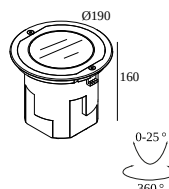

LOGIC 190 R OK HONEYCOMB 92726 DIM5

30217 9225 INOX

DISPONIBLE EN
INOX 30217 9225 INOX

 [Voir sur le site Web](#)

Informations générales	
EMPLACEMENT	exterieur
INSTALLATION	Sol Encastré
FORME / TAILLE DE DÉCOUPE (MM)	circulaire - BOX
PROFONDEUR D'ENCASTREMENT (MM)	190
INDICE DE PROTECTION	IP67
PROTECTION CONTRE L'IMPACT MÉCANIQUE	IK10
POIDS (KG)	2
ORIENTATION	0° à 25° inclinable
INFORMATIONS	9 x LENS SP-14° INCL.DIMMABLE LED POWER SUPPLY 500mA-DC INCL.BEAM LENS 26° INCL.HONEYCOMB INCL.1 x CABLE H07 RN-F 5 x 1mm ² 0,5m INCL.IP68 CONNECTOR 5P ESG 10mm max.500kg
Informations électriques	
ÉLECTRIQUE	110-240V / 50-60Hz
CLASSE	I
ALIMENTATION	YES
TYPE DIM	DALI
CLASSE D'ÉNERGIE	F
CERTIFICATS	CB, ENEC, EPD, RCM
Info Source lumineuse	
LIGHTSOURCE NAME	LED
SOURCE DE LUMIÈRE	LED cluster 12,6W / CRI>90 (R9: 50) / 2700K / 1466lm
VALEURS TM-30	Rf: 91 / Rg: 100
SDCM	SDCM3
GROUPE DE RISQUE	RG2
LM80	L80 > 150000
BEAMANGLE	26°
TECHNIQUES LED (SOURCE LUMINEUSE)	1466lm // 12,6W // 116lm/W
TECHNIQUES LED (LUMINAIRE)	839lm // 14,5W // 58lm/W

Références obligatoires

LOGIC 190 R BOX

Références optionnelles

LOGIC 190 ANTI VANDAL SCREWS 2 PCS

DELTALIGHT

LOGIC 190 R OK HONEYCOMB 92726 DIM5

30217 9225 INOX

Pour des instructions d'installation détaillées, veuillez consulter le manuel : [30217_XXX5_HAND.pdf](#)

TERMINEZ VOTRE SPÉCIFICATION

boîtiers pour montage au sol

30210 0010 LOGIC 190 R BOX

Dimension de découpe (mm): 300 x 230

les connexions étanches

21034 0150 IP68 Y-CONNECTOR 5P

divers

30210 0020 LOGIC 190 ANTI VANDAL SCREWS 2 PCS