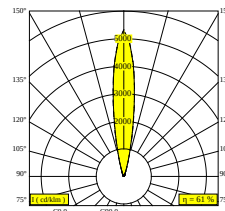

## LOGIC LINEAR ON 880 HONEYCOMB 92715 DIM5

30836 9215 A

DOSTĘPNE W

**ALU SZARY** 30836 9215 A

**CZARNY** 30836 9215 B

**FLEMISH BRONZE NA ZEWNĄTRZ** 30836 9215 FBRX

**ANTRACYT** 30836 9215 N

**BIAŁY** 30836 9215 W