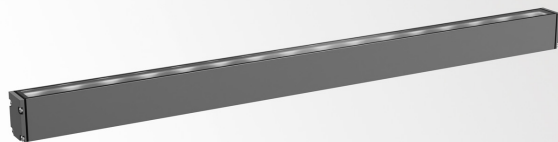

## LOGIC LINEAR ON 880 HONEYCOMB 92715 DIM5

30836 9215 A

DOSTĘPNE W

**ALU SZARY** 30836 9215 A

**CZARNY** 30836 9215 B

**FLEMISH BRONZE NA ZEWNĄTRZ** 30836 9215 FBRX

**ANTRACYT** 30836 9215 N

**BIAŁY** 30836 9215 W

### Ogólne informacje

<b>LOKALIZACJA</b>	zewnątrzne
<b>MONTAŻ</b>	Podłoga Montowane na powierzchni, Ściana Montowane na powierzchni
<b>STOPIEŃ OCHRONY</b>	IP67
<b>OCHRONA PRZED UDERZENIEM MECHANICZNYM</b>	IK07
<b>WAGA (KG)</b>	2
<b>INFORMACJA</b>	16 x LENS SP-15° INCL.HONEYCOMB EXCL.LED POWER SUPPLY 48V-DC DALI DT8 dimming