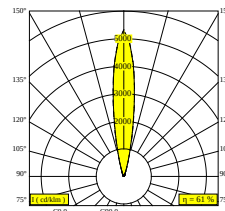

LOGIC LINEAR ON 880 HONEYCOMB 92715 DIM5

30836 9215 A

ERHÄLTlich IN
ALU GRAU 30836 9215 A
SCHWARZ 30836 9215 B
FLEMISH BRONZE FÜR DRAUSSEN 30836 9215 FBRX
ANTHRAZIT 30836 9215 N
WEISS 30836 9215 W

 [Auf der Website anzeigen](#)