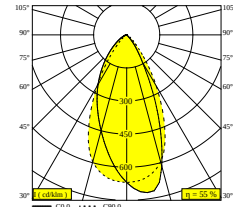

[Bekijk op website](#)

Algemene info

LOCATIE	binnen
INSTALLATIE	Laagspanningssystemen Laagspanningssysteem montage
STOF EN WATERDICHTHEID	IP20
GEWICHT (KG)	0.3
RICHTBAARHEID	0° tot 85° zwenkbaar, 355° roteerbaar
INFO	WALLWASH LENS EXCL.LED POWER SUPPLY 48V-DC

Elektrische info

INGANGSSPANNING	48V-DC
KLASSE	III
DIM TYPE	DALI
ENERGIE KLASSE	E
CERTIFICATEN	CB, ENEC

Info lichtbron

LIGHTSOURCE NAME	LED
LICHTBRON	LED array 5,8W / CRI>90 (R9: 52) / 3000K / 787lm
TM-30-15 WAARDEN	rf: 90 / Rg: 99
SDCM	SDCM1
RISK-GROEP	RG1
LM80	L90B10 > 50000
LED TECHNIEK (LICHTBRON)	787lm // 5,8W // 135lm/W
LED TECHNIEK (TOESTEL)	431lm // 6,7W // 65lm/W

Benodigheden

LED POWER SUPPLY 48V-DC

Voor gedetailleerde montage gegevens, consulteer de handleiding : [27039_XXX5_HAND.pdf](#)