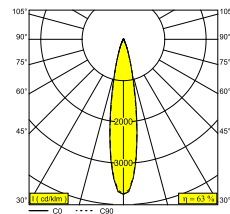

[Веб страница продукта](#)

Общая информация

ПРЕДНАЗНАЧЕН ДЛЯ УСТАНОВКИ	внутреннее
МОНТАЖ	Системы низкого напряжения Системный светильник
ЗАЩИТА ОТ ПЫЛИ И ВЛАГИ	IP20
ВЕС (КГ)	0.4
РЕГУЛИРУЕМОСТЬ	0° to 90° swiveling, 360° rotatable
ИНФОРМАЦИЯ	REFLECTOR FL-20° EXCL.LED POWER SUPPLY 48V-DC Optional REFLECTORS 30° & 45° available

Электрические характеристики

НОМИНАЛЬНОЕ НАПРЯЖЕНИЕ	48V-DC
ЭЛЕКТРИЧЕСКАЯ КЛАССИФИКАЦИЯ	III
УПРАВЛЕНИЕ	диммированный по протоколу DALI
КЛАСС ПОТРЕБЛЕНИЯ ЭНЕРГИИ	D
СЕРТИФИКАТЫ	CB, ENEC, LCA

Характеристики источника света

LIGHTSOURCE NAME	LED
ТИП ИСТОЧНИКА СВЕТА	LED array 10,3W / CRI>90 (R9: 52) / 3000K / 1281lm
TM-30 ЗНАЧЕНИЯ	rf: 90 / Rg: 99
SDCM	SDCM1
ГРУППА РИСКА	RG1
LM80	L90B10 > 50000
BEAMANGLE	20°
ХАРАКТЕРИСТИКИ ИСТОЧНИКА	1281lm // 10,3W // 125lm/W
ХАРАКТЕРИСТИКИ СВЕТИЛЬНИКА	803lm // 11,8W // 68lm/W

Обязательные комплектующие

SPY 52 TUBE
LED POWER SUPPLY 48V-DC

Аксессуары

HONEYCOMB 42
SPREAD LENS 42
LINEAR SPREAD LENS 42
SOFTENING LENS 42
GLASS SBL 42