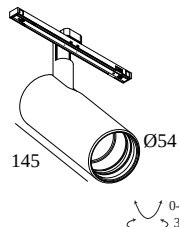

SOLI - 52 93020 DIM5

27115 9325 GC

ВАРИАНТЫ ЦВЕТА КОРПУСА

ЧЕРНЫЙ 27115 9325 B

ЗОЛОТО ЦВЕТНОЕ 27115 9325 GC

БЕЛЫЙ 27115 9325 W

[Веб страница продукта](#)

Общая информация

ПРЕДНАЗНАЧЕН ДЛЯ УСТАНОВКИ	внутреннее
МОНТАЖ	Системы низкого напряжения Системный светильник
ЗАЩИТА ОТ ПЫЛИ И ВЛАГИ	IP20
ВЕС (КГ)	0.4
РЕГУЛИРУЕМОСТЬ	0° to 90° swiveling, 360° rotatable
ИНФОРМАЦИЯ	REFLECTOR FL-20° EXCL.LED POWER SUPPLY 48V-DC Optional REFLECTORS 30° & 45° available

Электрические характеристики

НОМИНАЛЬНОЕ НАПРЯЖЕНИЕ	48V-DC
ЭЛЕКТРИЧЕСКАЯ КЛАССИФИКАЦИЯ	III
УПРАВЛЕНИЕ	диммированный по протоколу DALI
КЛАСС ПОТРЕБЛЕНИЯ ЭНЕРГИИ	D
СЕРТИФИКАТЫ	CB, ENEC, LCA

Характеристики источника света

LIGHTSOURCE NAME	LED
ТИП ИСТОЧНИКА СВЕТА	LED array 10,3W / CRI>90 (R9: 52) / 3000K / 1281lm
TM-30 ЗНАЧЕНИЯ	rf: 90 / Rg: 99
SDCM	SDCM1
ГРУППА РИСКА	RG1
LM80	L90B10 > 50000
BEAMANGLE	20°
ХАРАКТЕРИСТИКИ ИСТОЧНИКА	1281lm // 10,3W // 125lm/W
ХАРАКТЕРИСТИКИ СВЕТИЛЬНИКА	803lm // 11,8W // 68lm/W

Обязательные комплектующие

SPY 52 TUBE
LED POWER SUPPLY 48V-DC

Аксессуары

HONEYCOMB 42
SPREAD LENS 42
LINEAR SPREAD LENS 42
SOFTENING LENS 42
GLASS SBL 42