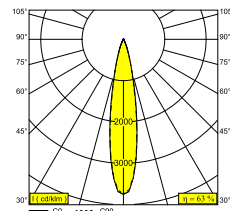

[Bekijk op website](#)

Algemene info

LOCATIE	binnen
INSTALLATIE	Laagspanningssystemen Laagspanningssysteem montage
STOF EN WATERDICHTHEID	IP20
GEWICHT (KG)	0.4
RICHTBAARHEID	0° tot 90° zwenkbaar, 360° roteerbaar
INFO	REFLECTOR FL-20° EXCL.LED POWER SUPPLY 48V-DC Optional REFLECTORS 30° & 45° available

Elektrische info

ELEKTRISCH	48V-DC
KLASSE	III
DIM TYPE	DALI
ENERGIE KLASSE	D
CERTIFICATEN	CB, ENEC, LCA

Info lichtbron

LIGHTSOURCE NAME	LED
LICHTBRON	LED array 10,3W / CRI>90 (R9: 52) / 3000K / 1281lm
TM-30 WAARDEN	rf: 90 / Rg: 99
SMD	SDCM1
RISK-GROEP	RG1
LM80	L90B10 > 50000
BEAMANGLE	20°
LED TECHNIEK (LICHTBRON)	1281lm // 10,3W // 125lm/W
LED TECHNIEK (TOESTEL)	803lm // 11,8W // 68lm/W

Benodigdheden

SPY 52 TUBE
LED POWER SUPPLY 48V-DC

Accessoires

HONEYCOMB 42
SPREAD LENS 42
LINEAR SPREAD LENS 42
SOFTENING LENS 42
GLASS SBL 42