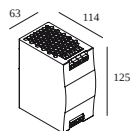

300 89 48 240 LED POWER SUPPLY 48V-DC / 240W DIN

20 ☐

Dimtype: niet dimbaar