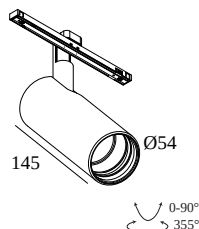

SOLI - 52 93020 DIM5

27115 9325 GC

BESCHIKBAAR IN
ZWART 27115 9325 B
GOUD KLEUR 27115 9325 GC
WIT 27115 9325 W

 [Bekijk op website](#)

Algemene info

| | |
|-------------------------------|---|
| LOCATIE | binnen |
| INSTALLATIE | Laagspanningssystemen Laagspanningssysteem montage |
| STOF EN WATERDICHTHEID | IP20 |
| GEWICHT (KG) | 0.4 |
| RICHTBAARHEID | 0° tot 90° zwenkbaar, 360° roteerbaar |
| INFO | REFLECTOR FL-20° EXCL.LED POWER SUPPLY 48V-DC Optional REFLECTORS 30° & 45° available |