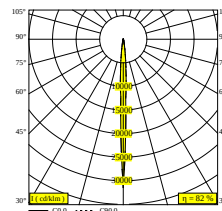

Visualizza sul sito web

Informazioni generali

AMBIENTE	outdoor
IP	Parete A superficie
PROTEZIONE DELL'INGRESSO	IP65
PROTEZIONE CONTRO L'IMPATTO MECCANICO	IK06
PESO (KG)	1.4
ORIENTABILITÀ	non regolabile
INFORMAZIONI	INCL.4 x LENS INCL.LED POWER SUPPLY 700 mA-DC