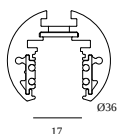

SHIFTLINE M26L profile (+ SHIFTLINE M26L MATRIX)

Dostępne kolory

23358 0000 SLM26L - PROFILE

23358 0010 SLM26L - PROFILE 1m

23358 0020 SLM26L - PROFILE 2m

DELTALIGHT

M26L - JUM-OH! 2R 92730 DIM5

29412 9225 B

23358 0030 SLM26L - PROFILE 3m

SHIFTLINE M35R profile

Dostępne kolory

23375 0000 SLM35R - PROFILE

23375 0010 SLM35R - PROFILE 1m

23375 0020 SLM35R - PROFILE 2m

23375 0030 SLM35R - PROFILE 3m

Notes: