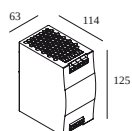

300 89 48 240 LED POWER SUPPLY 48V-DC / 240W DIN

52

Typ ściemniania: nie ściemnialny