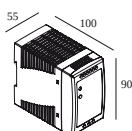

DELTALIGHT

M26L - JUM-OH! 2R 92730 DIM5

29412 9225 B

ZAKOŃCZ SWOJĄ SPECYFIKACJĘ

Zasilacz LED

opraw

opraw wskazuje, ile urządzeń można podłączyć (min -> max) do zasilacza. Wartości przed i po '!' odpowiadają odpowiednio minimalnemu i maksymalnemu prądowi sterującemu. Wartości w nawiasach dotyczą 110V.

Prąd min. | Prąd max.

300 89 48 100 LED POWER SUPPLY 48V-DC / 100W DIN

21

Typ ściemniania: nie ściemnialny