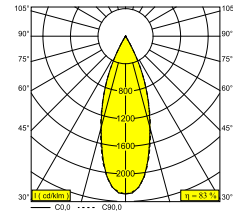

M26L - JUM-OH! 2R 92730 DIM5

29412 9225 B

DOSTĘPNE W
CZARNY 29412 9225 B

Zobacz na stronie internetowej

Ogólne informacje

LOKALIZACJA	wewnętrzne
MONTAŻ	Systemy niskiego napięcia Oprawa systemowa
STOPIEŃ OCHRONY	IP20
WAGA (KG)	0.1
MOŻLIWOŚĆ REGULACJI	bez regulacji
INFORMACJA	2 x REFLECTOR FL-30° EXCL.LED POWER SUPPLY 48V-DC

Informacje elektryczne

ELEKTRYCZNY	48V-DC
KLASA	III
TYP ŚCIEMNIACZA	ściemniany poprzez DALI
KLASA ENERGETYCZNA	F
CERTYFIKATY	CB, ENEC

Informacje o źródle światła

LIGHTSOURCE NAME	LED
ŹRÓDŁO ŚWIATŁA	LED cluster 4W / CRI>90 (R9: 55) / 2700K / 439lm
TM-30 VALUES	Rf: 91 / Rg: 100
SDCM	SDCM3
GRUPA RYZYKA	RG2
LM80	L80 > 150000
BEAMANGLE	30°
TECHNOLOGIA LED (ŹRÓDŁO ŚWIATŁA)	439lm // 4W // 110lm/W
TECHNOLOGIA LED (OPRAWA)	363lm // 4,6W // 79lm/W