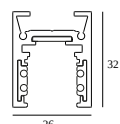

21

Typ ściemniania: nie ściemnialny

Wymiar wycięcia (mm): 40

21012 0240 LED POWER SUPPLY 48V-DC / 200W

43

Typ ściemniania: nie ściemnialny

Wymiar wycięcia (mm): 40

KOMPATYBILNE KOMPOZYTY

SHIFTLINE M26L profile (+ SHIFTLINE M26L MATRIX)

Dostępne kolory

23358 0000 SLM26L - PROFILE

23358 0010 SLM26L - PROFILE 1m

23358 0020 SLM26L - PROFILE 2m

DELTALIGHT

M26L - JUM-OH! 2R 92730 DIM5

29412 9225 B

23358 0030 SLM26L - PROFILE 3m

SHIFTLINE M35R profile

Dostępne kolory

23375 0000 SLM35R - PROFILE

23375 0010 SLM35R - PROFILE 1m

23375 0020 SLM35R - PROFILE 2m

23375 0030 SLM35R - PROFILE 3m

Notes: