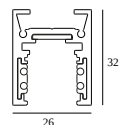

21

Typ ściemniania: nie ściemnialny

Wymiar wycięcia (mm): 40

21012 0240 LED POWER SUPPLY 48V-DC / 200W

43

Typ ściemniania: nie ściemnialny

Wymiar wycięcia (mm): 40

KOMPATYBILNE KOMPOZYTY

SHIFTLINE M26L profile (+ SHIFTLINE M26L MATRIX)

Dostępne kolory

23358 0000 SLM26L - PROFILE

23358 0010 SLM26L - PROFILE 1m

23358 0020 SLM26L - PROFILE 2m

DELTALIGHT

M26L - JUM-OH! 2R 92730 DIM5

29412 9225 B