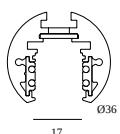

SHIFTLINE M26L profile (+ SHIFTLINE M26L MATRIX)

Dostępne kolory

23358 0000 SLM26L - PROFILE

23358 0010 SLM26L - PROFILE 1m

23358 0020 SLM26L - PROFILE 2m

DELTALIGHT

M26L - JUM-OH! 2R 92730 DIM5

29412 9225 B

23358 0030 SLM26L - PROFILE 3m

SHIFTLINE M35R profile

Dostępne kolory

23375 0000 SLM35R - PROFILE

23375 0010 SLM35R - PROFILE 1m

23375 0020 SLM35R - PROFILE 2m

23375 0030 SLM35R - PROFILE 3m

Notes: