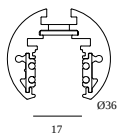

21

Typ ściemniania: nie ściemnialny

Wymiar wycięcia (mm): 40

21012 0240 LED POWER SUPPLY 48V-DC / 200W

43

Typ ściemniania: nie ściemnialny

Wymiar wycięcia (mm): 40

KOMPATYBILNE KOMPOZYTY

SHIFTLINE M26L profile (+ SHIFTLINE M26L MATRIX)

Dostępne kolory

23358 0000 SLM26L - PROFILE

23358 0010 SLM26L - PROFILE 1m

23358 0020 SLM26L - PROFILE 2m

DELTALIGHT

M26L - JUM-OH! 2R 92730 DIM5

29412 9225 B

23358 0030 SLM26L - PROFILE 3m

SHIFTLINE M35R profile

Dostępne kolory

23375 0000 SLM35R - PROFILE

23375 0010 SLM35R - PROFILE 1m

23375 0020 SLM35R - PROFILE 2m

23375 0030 SLM35R - PROFILE 3m

Notes: