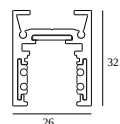

21

Typ ściemniania: nie ściemnialny

Wymiar wycięcia (mm): 40

21012 0240 LED POWER SUPPLY 48V-DC / 200W

43

Typ ściemniania: nie ściemnialny

Wymiar wycięcia (mm): 40

KOMPATYBILNE KOMPOZYTY

SHIFTLINE M26L profile (+ SHIFTLINE M26L MATRIX)

Dostępne kolory

23358 0000 SLM26L - PROFILE

23358 0010 SLM26L - PROFILE 1m

23358 0020 SLM26L - PROFILE 2m

DELTALIGHT

M26L - JUM-OH! 2R 92730 DIM5

29412 9225 B