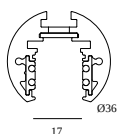

SHIFTLINE M26L profile (+ SHIFTLINE M26L MATRIX)

Dostępne kolory

23358 0000 SLM26L - PROFILE

23358 0010 SLM26L - PROFILE 1m

23358 0020 SLM26L - PROFILE 2m

DELTALIGHT

M26L - JUM-OH! 2R 92730 DIM5

29412 9225 B

23358 0030 SLM26L - PROFILE 3m

SHIFTLINE M35R profile

Dostępne kolory

23375 0000 SLM35R - PROFILE

23375 0010 SLM35R - PROFILE 1m

23375 0020 SLM35R - PROFILE 2m

23375 0030 SLM35R - PROFILE 3m

Notes: