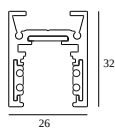

21

Typ ściemniania: nie ściemnialny

Wymiar wycięcia (mm): 40

21012 0240 LED POWER SUPPLY 48V-DC / 200W

43

Typ ściemniania: nie ściemnialny

Wymiar wycięcia (mm): 40

KOMPATYBILNE KOMPOZYTY

SHIFTLINE M26L profile (+ SHIFTLINE M26L MATRIX)

Dostępne kolory

23358 0000 SLM26L - PROFILE

23358 0010 SLM26L - PROFILE 1m

23358 0020 SLM26L - PROFILE 2m

DELTALIGHT

M26L - JUM-OH! 2R 92730 DIM5

29412 9225 B