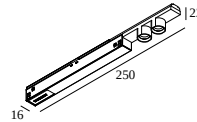

M26L - JUM-OH! 2R 92730 DIM5

29412 9225 B

DOSTĘPNE W
CZARNY 29412 9225 B

Zobacz na stronie internetowej

Ogólne informacje

LOKALIZACJA	wewnętrzne
MONTAŻ	Systemy niskiego napięcia Oprawa systemowa
STOPIEŃ OCHRONY	IP20
WAGA (KG)	0.1
MOŻLIWOŚĆ REGULACJI	bez regulacji
INFORMACJA	2 x REFLECTOR FL-30° EXCL.LED POWER SUPPLY 48V-DC