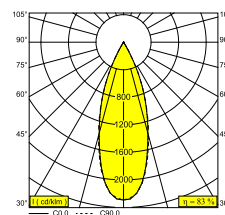

M26L - JUM-OH! 2R 92730 DIM5

29412 9225 B

DISPONIBLE EN
NOIR 29412 9225 B

 [Voir sur le site Web](#)

Informations générales

EMPLACEMENT	interieur
INSTALLATION	Systèmes basse tension Monté sur systèmes basse tension
INDICE DE PROTECTION	IP20
POIDS (KG)	0.1
ORIENTATION	non réglable
INFORMATIONS	2 x REFLECTOR FL-30° EXCL.LED POWER SUPPLY 48V-DC

Informations électriques

ÉLECTRIQUE	48V-DC
CLASSE	III
TYPE DIM	DALI
CLASSE D'ÉNERGIE	F
CERTIFICATS	CB, ENEC

Info Source lumineuse

LIGHTSOURCE NAME	LED
SOURCE DE LUMIÈRE	LED cluster 4W / CRI>90 (R9: 55) / 2700K / 439lm
VALEURS TM-30	Rf: 91 / Rg: 100
SDCM	SDCM3
GROUPE DE RISQUE	RG2
LM80	L80 > 150000
BEAMANGLE	30°
TECHNIQUES LED (SOURCE LUMINEUSE)	439lm // 4W // 110lm/W
TECHNIQUES LED (LUMINAIRE)	363lm // 4,6W // 79lm/W