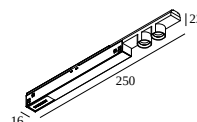

M26L - JUM-OH! 2R 92730 DIM5

29412 9225 B

DISPONIBLE EN
NOIR 29412 9225 B

 [Voir sur le site Web](#)

Informations générales

EMPLACEMENT	interieur
INSTALLATION	Systèmes basse tension Monté sur systèmes basse tension
INDICE DE PROTECTION	IP20
POIDS (KG)	0.1
ORIENTATION	non réglable
INFORMATIONS	2 x REFLECTOR FL-30° EXCL.LED POWER SUPPLY 48V-DC