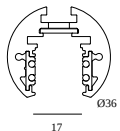

21

Type de gradation: non dimmable

Dimension de découpe (mm): 40

21012 0240 LED POWER SUPPLY 48V-DC / 200W

43

Type de gradation: non dimmable

Dimension de découpe (mm): 40

COMPOSABLES COMPATIBLES

SHIFTLINE M26L profile (+ SHIFTLINE M26L MATRIX)

Couleurs disponibles

23358 0000 SLM26L - PROFILE

23358 0010 SLM26L - PROFILE 1m

23358 0020 SLM26L - PROFILE 2m

DELTALIGHT

M26L - JUM-OH! 2R 92730 DIM5

29412 9225 B

23358 0030 SLM26L - PROFILE 3m

SHIFTLINE M35R profile

Couleurs disponibles

23375 0000 SLM35R - PROFILE

23375 0010 SLM35R - PROFILE 1m

23375 0020 SLM35R - PROFILE 2m

23375 0030 SLM35R - PROFILE 3m

Notes: