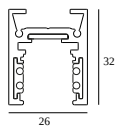

21

Type de gradation: non dimmable

Dimension de découpe (mm): 40

21012 0240 LED POWER SUPPLY 48V-DC / 200W

43

Type de gradation: non dimmable

Dimension de découpe (mm): 40

COMPOSABLES COMPATIBLES

SHIFTLINE M26L profile (+ SHIFTLINE M26L MATRIX)

Couleurs disponibles

23358 0000 SLM26L - PROFILE

23358 0010 SLM26L - PROFILE 1m

23358 0020 SLM26L - PROFILE 2m

DELTALIGHT

M26L - JUM-OH! 2R 92730 DIM5

29412 9225 B

23358 0030 SLM26L - PROFILE 3m

SHIFTLINE M35R profile

Couleurs disponibles

23375 0000 SLM35R - PROFILE

23375 0010 SLM35R - PROFILE 1m

23375 0020 SLM35R - PROFILE 2m

23375 0030 SLM35R - PROFILE 3m

Notes: