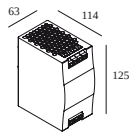

300 89 48 240 LED POWER SUPPLY 48V-DC / 240W DIN

52 ☐

Dimtype: niet dimbaar