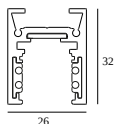

SHIFTLINE M26L profile (+ SHIFTLINE M26L MATRIX)

Beschikbare kleuren

23358 0000 SLM26L - PROFILE

23358 0010 SLM26L - PROFILE 1m

23358 0020 SLM26L - PROFILE 2m

DELTALIGHT

M26L - JUM-OH! 2R 92730 DIM5

29412 9225 B

23358 0030 SLM26L - PROFILE 3m

SHIFTLINE M35R profile

Beschikbare kleuren

23375 0000 SLM35R - PROFILE

23375 0010 SLM35R - PROFILE 1m

23375 0020 SLM35R - PROFILE 2m

23375 0030 SLM35R - PROFILE 3m

Notes: