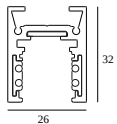

21

Dimtype: niet dimbaar

Uitsparingsmaat (mm): 40

21012 0240 LED POWER SUPPLY 48V-DC / 200W

43

Dimtype: niet dimbaar

Uitsparingsmaat (mm): 40

COMPATIBELE DRAAGSTRUCTUREN

SHIFTLINE M26L profile (+ SHIFTLINE M26L MATRIX)

Beschikbare kleuren

23358 0000 SLM26L - PROFILE

23358 0010 SLM26L - PROFILE 1m

23358 0020 SLM26L - PROFILE 2m

DELTALIGHT

M26L - JUM-OH! 2R 92730 DIM5

29412 9225 B