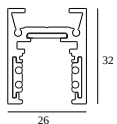

21

Dimtype: niet dimbaar

Uitsparingsmaat (mm): 40

21012 0240 LED POWER SUPPLY 48V-DC / 200W

43

Dimtype: niet dimbaar

Uitsparingsmaat (mm): 40

COMPATIBELE DRAAGSTRUCTUREN

SHIFTLINE M26L profile (+ SHIFTLINE M26L MATRIX)

Beschikbare kleuren

23358 0000 SLM26L - PROFILE

23358 0010 SLM26L - PROFILE 1m

23358 0020 SLM26L - PROFILE 2m

DELTALIGHT

M26L - JUM-OH! 2R 92730 DIM5

29412 9225 B