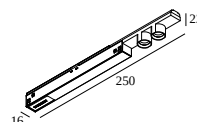

M26L - JUM-OH! 2R 92730 DIM5

29412 9225 B

BESCHIKBAAR IN
ZWART 29412 9225 B

[Bekijk op website](#)

Algemene info

LOCATIE	binnen
INSTALLATIE	Laagspanningssystemen Laagspanningssysteem montage
STOF EN WATERDICHTHEID	IP20
GEWICHT (KG)	0.1
RICHTBAARHEID	niet richtbaar
INFO	2 x REFLECTOR FL-30° EXCL.LED POWER SUPPLY 48V-DC