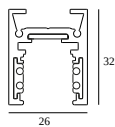

SHIFTLINE M26L profile (+ SHIFTLINE M26L MATRIX)

Beschikbare kleuren

23358 0000 SLM26L - PROFILE

23358 0010 SLM26L - PROFILE 1m

23358 0020 SLM26L - PROFILE 2m

DELTALIGHT

M26L - JUM-OH! 2R 92730 DIM5

29412 9225 B

23358 0030 SLM26L - PROFILE 3m

SHIFTLINE M35R profile

Beschikbare kleuren

23375 0000 SLM35R - PROFILE

23375 0010 SLM35R - PROFILE 1m

23375 0020 SLM35R - PROFILE 2m

23375 0030 SLM35R - PROFILE 3m

Notes: