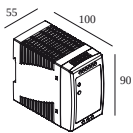

DELTALIGHT

M26L - JUM-OH! 2R 92730 DIM5

29412 9225 B

VERVOLLEDIG UW SPECIFICATIE

LED voedingen

armaturen

armaturen geeft aan hoeveel toestellen op de voeding kunnen worden aangesloten (min -> max). De waarden vóór en na de '|' komen respectievelijk overeen met de minimale en maximale aanstroom. Waarden tussen haakjes zijn van toepassing op 110V.

Min. stroom | Max. stroom

300 89 48 100 LED POWER SUPPLY 48V-DC / 100W DIN

21 ☐

Dimtype: niet dimbaar