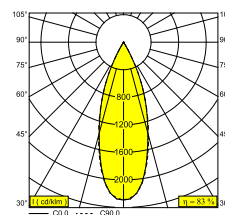

M26L - JUM-OH! 2R 92730 DIM5

29412 9225 B

BESCHIKBAAR IN
ZWART 29412 9225 B

[Bekijk op website](#)

Algemene info

LOCATIE	binnen
INSTALLATIE	Laagspanningssystemen Laagspanningssysteem montage
STOF EN WATERDICHTHEID	IP20
GEWICHT (KG)	0.1
RICHTBAARHEID	niet richtbaar
INFO	2 x REFLECTOR FL-30° EXCL.LED POWER SUPPLY 48V-DC

Elektrische info

INGANGSSPANNING	48V-DC
KLASSE	III
DIM TYPE	DALI
ENERGIE KLASSE	F
CERTIFICATEN	CB, ENEC

Info lichtbron

LIGHTSOURCE NAME	LED
LICHTBRON	LED cluster 4W / CRI>90 (R9: 55) / 2700K / 439lm
TM-30-15 WAARDEN	Rf: 91 / Rg: 100
SDCM	SDCM3
RISK-GROEP	RG2
LM80	L80 > 150000
BEAMANGLE	30°
LED TECHNIEK (LICHTBRON)	439lm // 4W // 110lm/W
LED TECHNIEK (TOESTEL)	363lm // 4,6W // 79lm/W