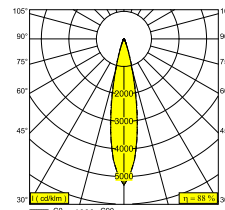

BOXY L HE 94020 DIM8

10747 9428 W-W

BESCHIKBAAR IN

ZWART-ZWART 10747 9428 B-B

ZWART-FLEMISH BRONZE 10747 9428 B-FBR

ZWART-FLEMISH GOLD 10747 9428 B-FG

WIT-WIT 10747 9428 W-W

Bekijk op website

Algemene info

LOCATIE	binnen
INSTALLATIE	Plafond Opbouw
STOF EN WATERDICHTHEID	IP20
GEWICHT (KG)	0.5
RICHTBAARHEID	niet richtbaar
INFO	LENS FL-20° INCL.DIMMABLE LED POWER SUPPLY 350mA-DC

Elektrische info

INGANGSSPANNING	220-240V / 50-60Hz
KLASSE	II
VOEDING	YES
DIM TYPE	net-dimbaar (fase afsnijding)
ENERGIE KLASSE	D
CERTIFICATEN	LCA

Info lichtbron

LIGHTSOURCE NAME	LED
LICHTBRON	LED array 6W / CRI>90 (R9: 60) / 4000K / 975lm
TM-30-15 WAARDEN	rf: 96 / Rg: 99
SDCM	SDCM2
RISK-GROEP	RG1
LM80	L90B10 > 50000
BEAMANGLE	20°
LED TECHNIEK (LICHTBRON)	975lm // 6W // 163lm/W
LED TECHNIEK (TOESTEL)	855lm // 6,9W // 124lm/W