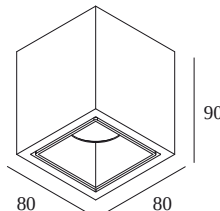

BOXY L HE 94020 DIM8

10747 9428 W-W

BESCHIKBAAR IN

ZWART-ZWART 10747 9428 B-B

ZWART-FLEMISH BRONZE 10747 9428 B-FBR

ZWART-FLEMISH GOLD 10747 9428 B-FG

WIT-WIT 10747 9428 W-W

Bekijk op website

Algemene info

LOCATIE	binnen
INSTALLATIE	Plafond Opbouw
STOF EN WATERDICHTHEID	IP20
GEWICHT (KG)	0.5
RICHTBAARHEID	niet richtbaar
INFO	LENS FL-20° INCL.DIMMABLE LED POWER SUPPLY 350mA-DC

Elektrische info