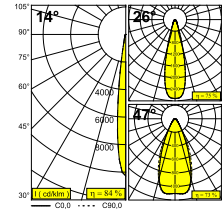

FRAGMA S 93014 ADM DIM1

23612 9311 B

ВАРИАНТЫ ЦВЕТА КОРПУСА

ЧЕРНЫЙ 23612 9311 B

БЕЛЫЙ 23612 9311 W

 [Веб-страница продукта](#)

Общая информация

ПРЕДНАЗНАЧЕН ДЛЯ УСТАНОВКИ	внутреннее
МОНТАЖ	рейка На рейке
ЗАЩИТА ОТ ПЫЛИ И ВЛАГИ	IP20
ВЕС (КГ)	0.9
РЕГУЛИРУЕМОСТЬ	0° to 90° swiveling, 355° rotatable
ИНФОРМАЦИЯ	4 x LENS SP-14° INCL.DIMMABLE LED POWER SUPPLY 900mA-DC 3F MULTI ADAPTER

Характеристики источника света

LIGHTSOURCE NAME	LED
ТИП ИСТОЧНИКА СВЕТА	LED cluster 10,4W / CRI>90 (R9: 64) / 3000K / 1180lm
TM-30 ЗНАЧЕНИЯ	Rf: 92 / Rg: 99
SDCM	SDCM3
ГРУППА РИСКА	RG2
LM80	L80 > 150000
BEAMANGLE	14°
ХАРАКТЕРИСТИКИ ИСТОЧНИКА	1180lm // 10,4W // 113lm/W
ХАРАКТЕРИСТИКИ СВЕТИЛЬНИКА	988lm // 12W // 83lm/W