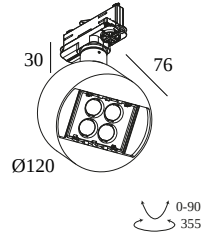

FRAGMA S 93014 ADM DIM1

23612 9311 B

ВАРИАНТЫ ЦВЕТА КОРПУСА

ЧЕРНЫЙ 23612 9311 B

БЕЛЫЙ 23612 9311 W

 [Веб-страница продукта](#)

Общая информация

ПРЕДНАЗНАЧЕН ДЛЯ УСТАНОВКИ	внутреннее
МОНТАЖ	рейка На рейке
ЗАЩИТА ОТ ПЫЛИ И ВЛАГИ	IP20
ВЕС (КГ)	0.9
РЕГУЛИРУЕМОСТЬ	0° to 90° swiveling, 355° rotatable
ИНФОРМАЦИЯ	4 x LENS SP-14° INCL.DIMMABLE LED POWER SUPPLY 900mA-DC 3F MULTI ADAPTER