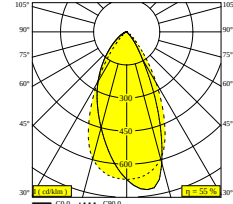

[Веб страница продукта](#)

Общая информация

ПРЕДНАЗНАЧЕН ДЛЯ УСТАНОВКИ	внутреннее
МОНТАЖ	Системы низкого напряжения Системный светильник
ЗАЩИТА ОТ ПЫЛИ И ВЛАГИ	IP20
ВЕС (КГ)	0.3
РЕГУЛИРУЕМОСТЬ	0° to 85° swiveling, 355° rotatable
ИНФОРМАЦИЯ	WALLWASH LENS EXCL.LED POWER SUPPLY 48V-DC

Электрические характеристики

НОМИНАЛЬНОЕ НАПРЯЖЕНИЕ	48V-DC
ЭЛЕКТРИЧЕСКАЯ КЛАССИФИКАЦИЯ	III
УПРАВЛЕНИЕ	диммированный по протоколу DALI
КЛАСС ПОТРЕБЛЕНИЯ ЭНЕРГИИ	E
СЕРТИФИКАТЫ	CB, ENEC

Характеристики источника света

LIGHTSOURCE NAME	LED
ТИП ИСТОЧНИКА СВЕТА	LED array 5,8W / CRI>90 (R9: 52) / 3000K / 787lm
TM-30 ЗНАЧЕНИЯ	rf: 90 / Rg: 99
SDCM	SDCM1
ГРУППА РИСКА	RG1
LM80	L90B10 > 50000
ХАРАКТЕРИСТИКИ ИСТОЧНИКА	787lm // 5,8W // 135lm/W
ХАРАКТЕРИСТИКИ СВЕТИЛЬНИКА	431lm // 6,7W // 65lm/W

Обязательные комплектующие

LED POWER SUPPLY 48V-DC

Полная инструкция по монтажу по ссылке : [27039_XXX5_HAND.pdf](#)