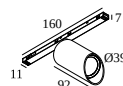

SL19 - SPY 39 WALLWASH 930 DIM5

27039 9305 B

DISPONIBLE EN

NOIR 27039 9305 B

FLEMISH BRONZE 27039 9305 FBR

FLEMISH GOLD 27039 9305 FG

COULEUR OR 27039 9305 GC

BLANC 27039 9305 W

Voir sur le site Web

Informations générales

EMPLACEMENT	interieur
INSTALLATION	Systèmes basse tension Monté sur systèmes basse tension
INDICE DE PROTECTION	IP20
POIDS (KG)	0.3
ORIENTATION	0° à 85° inclinable, 355° rotatif
INFORMATIONS	WALLWASH LENS EXCL.LED POWER SUPPLY 48V-DC

Informations électriques

ÉLECTRIQUE	48V-DC
CLASSE	III
TYPE DIM	DALI
CLASSE D'ÉNERGIE	E
CERTIFICATS	CB, ENEC

Info Source lumineuse

LIGHTSOURCE NAME	LED
SOURCE DE LUMIÈRE	LED array 5,8W / CRI>90 (R9: 52) / 3000K / 787lm
VALEURS TM-30	rf: 90 / Rg: 99
SDCM	SDCM1
GROUPE DE RISQUE	RG1
LM80	L90B10 > 50000
TECHNIQUES LED (SOURCE LUMINEUSE)	787lm // 5,8W // 135lm/W
TECHNIQUES LED (LUMINAIRE)	431lm // 6,7W // 65lm/W

Références obligatoires

LED POWER SUPPLY 48V-DC

Pour des instructions d'installation détaillées, veuillez consulter le manuel : [27039_XXX5_HAND.pdf](#)