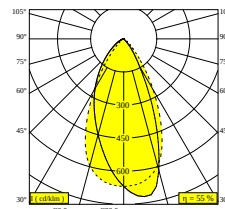

Voir sur le site Web

Informations générales

EMPLACEMENT	interieur
INSTALLATION	Systèmes basse tension Monté sur systèmes basse tension
INDICE DE PROTECTION	IP20
POIDS (KG)	0.3
ORIENTATION	0° à 85° inclinable, 355° rotatif
INFORMATIONS	WALLWASH LENS EXCL.LED POWER SUPPLY 48V-DC

Informations électriques

ÉLECTRIQUE	48V-DC
CLASSE	III
TYPE DIM	DALI
CLASSE D'ÉNERGIE	E
CERTIFICATS	CB, ENEC

Info Source lumineuse

LIGHTSOURCE NAME	LED
SOURCE DE LUMIÈRE	LED array 5,8W / CRI>90 (R9: 52) / 3000K / 787lm
VALEURS TM-30	rf: 90 / Rg: 99
SDCM	SDCM1
GROUPE DE RISQUE	RG1
LM80	L90B10 > 50000
TECHNIQUES LED (SOURCE LUMINEUSE)	787lm // 5,8W // 135lm/W
TECHNIQUES LED (LUMINAIRE)	431lm // 6,7W // 65lm/W

Références obligatoires

LED POWER SUPPLY 48V-DC

Pour des instructions d'installation détaillées, veuillez consulter le manuel : [27039_XXX5_HAND.pdf](#)