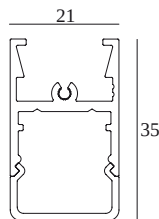

FTL35 - PROFILE

391 00 00 ANO

ВАРИАНТЫ ЦВЕТА КОРПУСА

АЛЮМ. АНОДИРОВАННЫЙ 391 00 00 ANO

ЧЕРНЫЙ 391 00 00 B

БЕЛЫЙ 391 00 00 W

[Веб-страница продукта](#)

Общая информация	
ПРЕДНАЗНАЧЕН ДЛЯ УСТАНОВКИ	внутреннее
МОНТАЖ	ПОТОЛОК НАКЛАДНОЙ, ПОТОЛОК ПОДВЕСНОЙ, ПОЛ НАКЛАДНОЙ, СТЕНА НАКЛАДНОЙ
ВЕС (КГ)	0.4
ИНФОРМАЦИЯ	MAX.L / PROFILE : 6m INCL.PC SBL
Электрические характеристики	
ЭЛЕКТРИЧЕСКАЯ КЛАССИФИКАЦИЯ	III
СЕРТИФИКАТЫ	CB, ENEC
Характеристики источника света	
LIGHTSOURCE NAME	LED