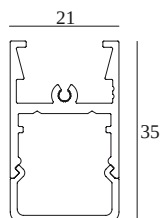

## FTL35 - PROFILE

391 00 00 ANO

DISPONIBLE EN  
**ALU ANODIZADO** 391 00 00 ANO  
**NEGRO** 391 00 00 B  
**BLANCO** 391 00 00 W

 [Ver en el sitio web](#)

Información general	
<b>UBICACIÓN</b>	interior
<b>INSTALACIÓN</b>	Techo Al superficie, Techo Suspendido, Suelo Al superficie, Pared Al superficie
<b>PESO (KG)</b>	0.4
<b>INFORMACIÓN</b>	MAX.L / PROFILE : 6m INCL.PC SBL
Información eléctrica	
<b>CLASE</b>	III
<b>CERTIFICADOS</b>	CB, ENEC
Información de la fuente de luz	
<b>LIGHTSOURCE NAME</b>	LED