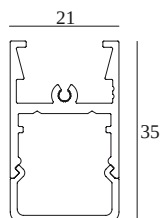

FTL35 - PROFILE

391 00 00 ANO

BESCHIKBAAR IN
ALU GEANODISEERD 391 00 00 ANO
ZWART 391 00 00 B
WIT 391 00 00 W

[Bekijk op website](#)

Algemene info	
LOCATIE	binnen
INSTALLATIE	Plafond Opbouw, Plafond Gependeld, Vloer Opbouw, Wand Opbouw
GEWICHT (KG)	0.4
INFO	MAX.L / PROFILE : 6m INCL.PC SBL
Elektrische info	
KLASSE	III
CERTIFICATEN	CB, ENEC
Info lichtbron	
LIGHTSOURCE NAME	LED

Voor gedetailleerde montage gegevens, consulteer de handleiding : [391_00_00_HAND.pdf](#)

Notes: