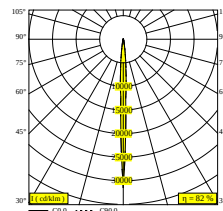

## NOCTA RD80 DOWN-UP SP 927

30115 9200 FBRX

ВАРИАНТЫ ЦВЕТА КОРПУСА

**АЛЮМ. СЕРЫЙ** 30115 9200 A

**ЧЕРНЫЙ** 30115 9200 B

**ФЛАМАНДСКАЯ БРОНЗА ДЛЯ УЛИЦЫ** 30115 9200 FBRX

**АНТРАЦИТ** 30115 9200 N

**БЕЛЫЙ** 30115 9200 W