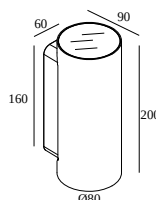

NOCTA RD80 DOWN-UP SP 927

30115 9200 FBRX

DOSTĘPNE W

ALU SZARY 30115 9200 A

CZARNY 30115 9200 B

FLEMISH BRONZE NA ZEWNĄTRZ 30115 9200 FBRX

ANTRACYT 30115 9200 N

BIAŁY 30115 9200 W

Zobacz na stronie internetowej

Ogólne informacje

LOKALIZACJA	zewnątrzne
MONTAŻ	Ściana Montowane na powierzchni
STOPIEŃ OCHRONY	IP65
OCHRONA PRZED UDERZENIEM MECHANICZNYM	IK06
WAGA (KG)	1.4
MOŻLIWOŚĆ REGULACJI	bez regulacji
INFORMACJA	INCL.4 x LENS INCL.LED POWER SUPPLY 700 mA-DC