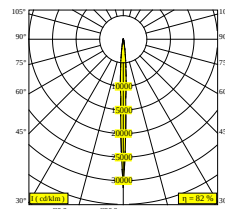

NOCTA RD80 DOWN-UP SP 927

30115 9200 FBRX

DOSTĘPNE W

ALU SZARY 30115 9200 A

CZARNY 30115 9200 B

FLEMISH BRONZE NA ZEWNĄTRZ 30115 9200 FBRX

ANTRACYT 30115 9200 N

BIAŁY 30115 9200 W

Zobacz na stronie internetowej

Ogólne informacje

LOKALIZACJA	zewnątrzne
MONTAŻ	Ściana Montowane na powierzchni
STOPIEŃ OCHRONY	IP65
OCHRONA PRZED UDERZENIEM MECHANICZNYM	IK06
WAGA (KG)	1.4
MOŻLIWOŚĆ REGULACJI	bez regulacji
INFORMACJA	INCL.4 x LENS INCL.LED POWER SUPPLY 700 mA-DC