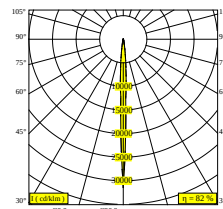

Bekijk op website

Algemene info

LOCATIE	buiten
INSTALLATIE	Wand Opbouw
STOF EN WATERDICHTHEID	IP65
IK	IK06
GEWICHT (KG)	1.4
RICHTBAARHEID	niet richtbaar
INFO	INCL.4 x LENS INCL.LED POWER SUPPLY 700 mA-DC