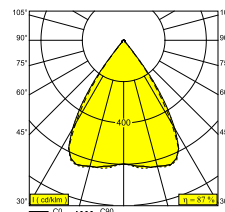

INFORM SQ P282-6 DOWN 93067

25519 9320 W-B

BESCHIKBAAR IN
ZWART-ZWART 25519 9320 B-B
ZWART-FLEMISH GOLD 25519 9320 B-FG
WIT-ZWART 25519 9320 W-B
WIT-WIT 25519 9320 W-W

Bekijk op website

Algemene info

LOCATIE	binnen
INSTALLATIE	Plafond Gependeld
STOF EN WATERDICHTHEID	IP20
GEWICHT (KG)	1.9
RICHTBAARHEID	niet richtbaar
INFO	72 x REFLECTOR FL-67° EXCL.LED POWER SUPPLY 600/900mA-DC INCL.3 x CABLE SUSPENSION SINGLE AUTO. 1,6m POWER VIA CABLE SUSPENSION

Elektrische info

KLASSE	III
DIM TYPE	afhankelijk van de te kiezen externe voeding
ENERGIE KLASSE	E
CERTIFICATEN	CB, ENEC, EPD

Info lichtbron

LIGHTSOURCE NAME	LED
LICHTBRON	3 x (LED cluster 7-11,2W / CRI>90 (R9: 50) / 3000K / 1068-1543lm)
TM-30 WAARDEN	Rf: 92 / Rg: 100
SMDC	SDCM3
RISK-GROEP	RG1
LM80	L80 > 60000
BEAMANGLE	67°
LED TECHNIEK (LICHTBRON)	4629lm // 33,6W // 138lm/W
LED TECHNIEK (TOESTEL)	4041lm // 38,6W // 105lm/W

Benodigdheden

INFORM SQ POWERBOX 50W (DIM5)
INFORM POWER SUPPLY 45W + SUSPENSION+CONNECTION ST

Voor gedetailleerde montage gegevens, consulteer de handleiding : [25519_XXX0_HAND.pdf](#)