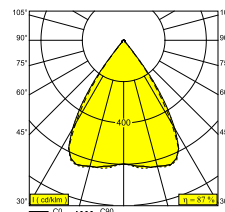

INFORM SQ P282-6 DOWN 93067

25519 9320 W-B

BESCHIKBAAR IN
ZWART-ZWART 25519 9320 B-B
ZWART-FLEMISH GOLD 25519 9320 B-FG
WIT-ZWART 25519 9320 W-B
WIT-WIT 25519 9320 W-W

Bekijk op website

Algemene info

LOCATIE	binnen
INSTALLATIE	Plafond Gependeld
STOF EN WATERDICHTHEID	IP20
GEWICHT (KG)	1.9
RICHTBAARHEID	niet richtbaar
INFO	72 x REFLECTOR FL-67° EXCL.LED POWER SUPPLY 600/900mA-DC INCL.3 x CABLE SUSPENSION SINGLE AUTO. 1,6m POWER VIA CABLE SUSPENSION

Elektrische info

KLASSE	III
DIM TYPE	afhankelijk van de te kiezen externe voeding
ENERGIE KLASSE	E
CERTIFICATEN	CB, ENEC, EPD

Info lichtbron

LIGHTSOURCE NAME	LED
LICHTBRON	3 x (LED cluster 7-11,2W / CRI>90 (R9: 50) / 3000K / 1068-1543lm)
TM-30-15 WAARDEN	Rf: 92 / Rg: 100
SDCM	SDCM3
RISK-GROEP	RG1
LM80	L80 > 60000
BEAMANGLE	67°
LED TECHNIEK (LICHTBRON)	4629lm // 33,6W // 138lm/W
LED TECHNIEK (TOESTEL)	4041lm // 38,6W // 105lm/W

Benodigdheden

INFORM SQ POWERBOX 50W (DIM5)
INFORM POWER SUPPLY 45W + SUSPENSION+CONNECTION ST

Voor gedetailleerde montage gegevens, consulteer de handleiding : [25519_XXX0_HAND.pdf](#)