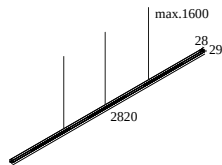

INFORM SQ P282-6 DOWN 93067

25519 9320 W-B

BESCHIKBAAR IN
ZWART-ZWART 25519 9320 B-B
ZWART-FLEMISH GOLD 25519 9320 B-FG
WIT-ZWART 25519 9320 W-B
WIT-WIT 25519 9320 W-W

Bekijk op website

Algemene info

LOCATIE	binnen
INSTALLATIE	Plafond Gependeld
STOF EN WATERDICHTHEID	IP20
GEWICHT (KG)	1.9
RICHTBAARHEID	niet richtbaar
INFO	72 x REFLECTOR FL-67° EXCL.LED POWER SUPPLY 600/900mA-DC INCL.3 x CABLE SUSPENSION SINGLE AUTO. 1,6m POWER VIA CABLE SUSPENSION