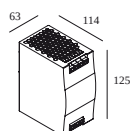

300 89 48 240 LED POWER SUPPLY 48V-DC / 240W DIN

24 ☐

Dimtype: niet dimbaar