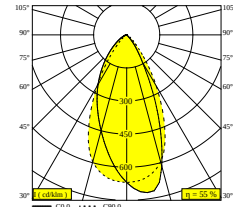

SL19 - SPY 39 WALLWASH 927 DIM5

27039 9205 W

BESCHIKBAAR IN
ZWART 27039 9205 B
FLEMISH BRONZE 27039 9205 FBR
FLEMISH GOLD 27039 9205 FG
GOUD KLEUR 27039 9205 GC
WIT 27039 9205 W

[Bekijk op website](#)

Algemene info