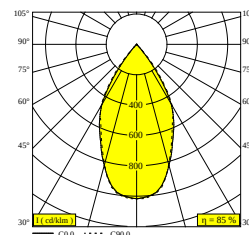

D-LINER 19 INF LOC1 1390 94058 RD

32019 9420 B

BESCHIKBAAR IN
ZWART 32019 9420 B

[Bekijk op website](#)

Algemene info	
LOCATIE	binnen
INSTALLATIE	Plafond Inbouw
STOF EN WATERDICHTHEID	IP20
GEWICHT (KG)	0
RICHTBAARHEID	niet richtbaar
INFO	60 x REFLECTOR 58° EXCL.LED POWER SUPPLY 650mA-DC INCL.1 x CABLE 2 x 0,75mm ² - 0,5m + WIELAND PLUG GST08i2 male green

Elektrische info	
KLASSE	III
ENERGIE KLASSE	C

Info lichtbron	
LIGHTSOURCE NAME	LED
LICHTBRON	LED cluster 21,6W / CRI>90 / 4000K / 3942lm
BEAMANGLE	58°
LED TECHNIEK (LICHTBRON)	3942lm // 21,6W // 183lm/W
LED TECHNIEK (TOESTEL)	3355lm // 24,8W // 135lm/W