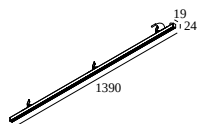

D-LINER 19 INF LOC1 1390 94058 RD

32019 9420 B

BESCHIKBAAR IN
ZWART 32019 9420 B

[Bekijk op website](#)

Algemene info	
LOCATIE	binnen
INSTALLATIE	Plafond Inbouw
STOF EN WATERDICHTHEID	IP20
GEWICHT (KG)	0
RICHTBAARHEID	niet richtbaar
INFO	60 x REFLECTOR 58° EXCL.LED POWER SUPPLY 650mA-DC INCL.1 x CABLE 2 x 0,75mm ² - 0,5m + WIELAND PLUG GST08i2 male green

Elektrische info	
KLASSE	III
ENERGIE KLASSE	C

Info lichtbron	
LIGHTSOURCE NAME	LED
LICHTBRON	LED cluster 21,6W / CRI>90 / 4000K / 3942lm
BEAMANGLE	58°
LED TECHNIEK (LICHTBRON)	3942lm // 21,6W // 183lm/W
LED TECHNIEK (TOESTEL)	3355lm // 24,8W // 135lm/W