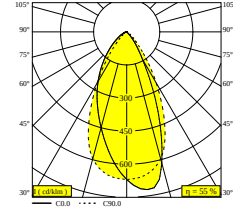

SL19 - SPY 39 WALLWASH 927 DIM5

27039 9205 GC

BESCHIKBAAR IN
ZWART 27039 9205 B
FLEMISH BRONZE 27039 9205 FBR
FLEMISH GOLD 27039 9205 FG
GOUD KLEUR 27039 9205 GC
WIT 27039 9205 W

[Bekijk op website](#)

Algemene info