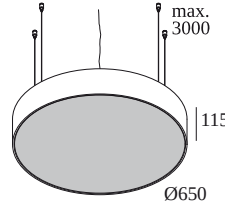

SUPERNOVA LINE 65 DOWN-UP 930

20616 9300 B

ВАРИАНТЫ ЦВЕТА КОРПУСА

ЧЕРНЫЙ 20616 9300 B

БЕЛЫЙ 20616 9300 W

Веб страница продукта

Общая информация

ПРЕДНАЗНАЧЕН ДЛЯ УСТАНОВКИ	внутреннее
МОНТАЖ	ПОТОЛОК ПОДВЕСНОЙ
ЗАЩИТА ОТ ПЫЛИ И ВЛАГИ	IP20
ВЕС (КГ)	6.4
РЕГУЛИРУЕМОСТЬ	не регулируется
ИНФОРМАЦИЯ	INCL.PC SBL INCL.LED POWER SUPPLY INCL.4 x CABLE SUSPENSION SINGLE AUTO. 3.0m INCL.1 x CABLE 3 x 0.75mm ²