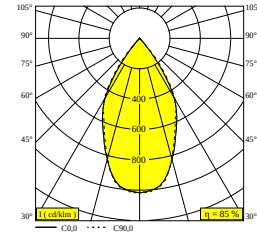

D-LINER 19 INF LOC1 1390 93058 RD

32019 9320 B

BESCHIKBAAR IN
ZWART 32019 9320 B

 [Bekijk op website](#)

Algemene info

LOCATIE	binnen
INSTALLATIE	Plafond Inbouw
STOF EN WATERDICHTHEID	IP20
GEWICHT (KG)	0
RICHTBAARHEID	niet richtbaar
INFO	60 x REFLECTOR 58° EXCL.LED POWER SUPPLY 650mA-DC INCL.1 x CABLE 2 x 0,75mm ² - 0,5m + WIELAND PLUG GST08i2 male green

Elektrische info

KLASSE	III
ENERGIE KLASSE	C

Info lichtbron

LIGHTSOURCE NAME	LED
LICHTBRON	LED cluster 21,6W / CRI>90 / 3000K / 3822lm
BEAMANGLE	58°
LED TECHNIEK (LICHTBRON)	3822lm // 21,6W // 177lm/W
LED TECHNIEK (TOESTEL)	3253lm // 24,8W // 131lm/W