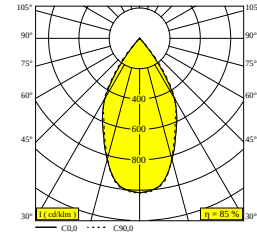

[Bekijk op website](#)

Algemene info

LOCATIE	binnen
INSTALLATIE	Plafond Inbouw
STOF EN WATERDICHTHEID	IP20
GEWICHT (KG)	0
RICHTBAARHEID	niet richtbaar
INFO	60 x REFLECTOR 58° EXCL.LED POWER SUPPLY 650mA-DC INCL.1 x CABLE 2 x 0,75mm² - 0,5m + WIELAND PLUG GST08i2 male green

Elektrische info

KLASSE	III
ENERGIE KLASSE	C

Info lichtbron

LIGHTSOURCE NAME	LED
LICHTBRON	LED cluster 21,6W / CRI>90 / 3000K / 3822lm
BEAMANGLE	58°
LED TECHNIEK (LICHTBRON)	3822lm // 21,6W // 177lm/W
LED TECHNIEK (TOESTEL)	3253lm // 24,8W // 131lm/W

Benodigheden

LED POWER SUPPLY SET LOC PARALLEL

Opties

CONNECTING CABLE LOC PARALLEL

Voor gedetailleerde montage gegevens, consulteer de handleiding : [32019_XXX0_HAND.pdf](#)

PLAFOND COMPATIBILITEIT

Ceiling Type

Mounting Kit

Acoustic climate-control ceiling Interalu SAPP

-