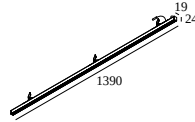

D-LINER 19 INF LOC1 1390 93058 RD

32019 9320 B

BESCHIKBAAR IN
ZWART 32019 9320 B

[Bekijk op website](#)

Algemene info

LOCATIE	binnen
INSTALLATIE	Plafond Inbouw
STOF EN WATERDICHTHEID	IP20
GEWICHT (KG)	0
RICHTBAARHEID	niet richtbaar
INFO	60 x REFLECTOR 58° EXCL.LED POWER SUPPLY 650mA-DC INCL.1 x CABLE 2 x 0,75mm² - 0,5m + WIELAND PLUG GST08i2 male green

Elektrische info

KLASSE	III
ENERGIE KLASSE	C

Info lichtbron

LIGHTSOURCE NAME	LED
LICHTBRON	LED cluster 21,6W / CRI>90 / 3000K / 3822lm
BEAMANGLE	58°
LED TECHNIEK (LICHTBRON)	3822lm // 21,6W // 177lm/W
LED TECHNIEK (TOESTEL)	3253lm // 24,8W // 131lm/W

Benodigheden

LED POWER SUPPLY SET LOC PARALLEL

Opties

CONNECTING CABLE LOC PARALLEL

Voor gedetailleerde montage gegevens, consulteer de handleiding : [32019_XXX0_HAND.pdf](#)

PLAFOND COMPATIBILITEIT

Ceiling Type

Mounting Kit

Acoustic climate-control ceiling Interalu SAPP

-