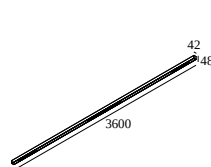

Image may differ from the actual product
Consult drawing for correct size and structure

INFORM 40 SQ 360 DOWN 94063 DIM5

30719 9435 W-B

DISPONIBILE IN

NERO-NERO 30719 9435 B-B

BIANCO-NERO 30719 9435 W-B

[Visualizza sul sito web](#)

Informazioni generali

AMBIENTE	indoor
IP	Soffitto A superficie, Soffitto Sospeso
PROTEZIONE DELL'INGRESSO	IP20
PESO (KG)	5.6
ORIENTABILITÀ	non regolabile
INFORMAZIONI	INCL.DIMMABLE LED POWER SUPPLY (DALI DT6) Power selection to be set on driver EXCL.CABLE SUSPENSION