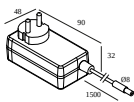

30610 0140 B CONNECTION CLIP 1 x PLUG-IN 48V B

Wymiar wycięcia (mm): 51

DELTALIGHT

MIKALINE-OH! L198 92734 MDL

30615 9220 B

Zasilacz LED

300 89 48 100 LED POWER SUPPLY 48V-DC / 100W DIN

Typ ściemniania: nie ściemniany

300 89 48 240 LED POWER SUPPLY 48V-DC / 240W DIN

Typ ściemniania: nie ściemniany

21012 0230 LED POWER SUPPLY 48V-DC / 100W

Typ ściemniania: nie ściemniany

Wymiar wycięcia (mm): 40

21012 0240 LED POWER SUPPLY 48V-DC / 200W

Typ ściemniania: nie ściemniany

Wymiar wycięcia (mm): 40

30610 0190 POWER ADAPTER 48V-DC / 60W PLUG-IN

Typ ściemniania: nie ściemniany

Power box

30610 0170 B POWERBOX 48V-DC / 100W PLUG-IN B

Typ ściemniania: nie ściemniany