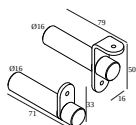

30610 0180 B MIKALINE - SPACER 90° 2 SET B

☐