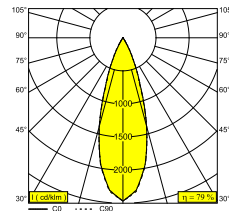

MIKALINE-OH! L198 92734 MDL

30615 9220 B

DOSTĘPNE W
CZARNY 30615 9220 B
ZŁOTO KOLOROWANE 30615 9220 GC

Zobacz na stronie internetowej

Ogólne informacje	
LOKALIZACJA	wewnętrzne
MONTAŻ	Sufit Montowane na powierzchni, Sufit Podwieszony, Ściana Montowane na powierzchni
STOPIEŃ OCHRONY	IP20
WAGA (KG)	1.1
MOŻLIWOŚĆ REGULACJI	bez regulacji
INFORMACJA	INCL.PLUG-IN-48V CABLE 11cm black EXCL.LED POWER SUPPLY 48V-DC connection max.140W (3A)
Informacje elektryczne	
ELEKTRYCZNY	48V-DC
KLASA	III
TYP ŚCIEMNIACZA	MDL = ściemniany poprzez 1-10V lub DALI lub przycisk zwierny
KLASA ENERGETYCZNA	F
CERTYFIKATY	CB, ENEC
Informacje o źródle światła	
LIGHTSOURCE NAME	LED
ŹRÓDŁO ŚWIATŁA	3 x (LED cluster 5,2W / CRI>90 (R9: 50) / 2700K / 581lm)
TM-30 VALUES	Rf: 92 / Rg: 100
SDCM	SDCM3
LM80	L80 > 60000
BEAMANGLE	34°
TECHNOLOGIA LED (ŹRÓDŁO ŚWIATŁA)	1743lm // 15,6W // 112lm/W
TECHNOLOGIA LED (OPRAWA)	1377lm // 17,9W // 77lm/W