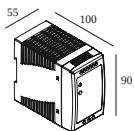

30610 0140 B CONNECTION CLIP 1 x PLUG-IN 48V B

Wymiar wycięcia (mm): 51

DELTALIGHT

MIKALINE-OH! L198 92734 MDL

30615 9220 B

Zasilacz LED

300 89 48 100 LED POWER SUPPLY 48V-DC / 100W DIN

Typ ściemniania: nie ściemniany