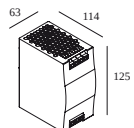

30610 0140 B CONNECTION CLIP 1 x PLUG-IN 48V B

Wymiar wycięcia (mm): 51

DELTALIGHT

MIKALINE-OH! L198 92734 MDL

30615 9220 B

Zasilacz LED

300 89 48 100 LED POWER SUPPLY 48V-DC / 100W DIN

Typ ściemniania: nie ściemniany