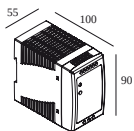

30610 0140 B CONNECTION CLIP 1 x PLUG-IN 48V B

Uitsparingsmaat (mm): 51

DELTALIGHT

MIKALINE-OH! L198 92734 MDL

30615 9220 B

LED voedingen

300 89 48 100 LED POWER SUPPLY 48V-DC / 100W DIN

Dimtype: niet dimbaar