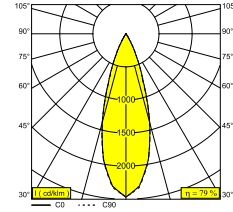

MIKALINE-OH! L198 92734 MDL

30615 9220 B

BESCHIKBAAR IN

ZWART 30615 9220 B

GOUD KLEUR 30615 9220 GC

 [Bekijk op website](#)

Algemene info

LOCATIE	binnen
INSTALLATIE	Plafond Opbouw, Plafond Gependeld, Wand Opbouw
STOF EN WATERDICHTHEID	IP20
GEWICHT (KG)	1.1
RICHTBAARHEID	niet richtbaar
INFO	INCL.PLUG-IN-48V CABLE 11cm black EXCL.LED POWER SUPPLY 48V-DC connection max.140W (3A)

Elektrische info

ELEKTRISCH	48V-DC
KLASSE	III
DIM TYPE	MDL = 1-10V of DALI of drukknop
ENERGIE KLASSE	F
CERTIFICATES	CB, ENEC

Info lichtbron

LIGHTSOURCE NAME	LED
LICHTBRON	3 x (LED cluster 5,2W / CRI>90 (R9: 50) / 2700K / 581lm)
TM-30 WAARDEN	Rf: 92 / Rg: 100
SMD	SDCM3
LM80	L80 > 60000
BEAMANGLE	34°
LED TECHNIEK (LICHTBRON)	1743lm // 15,6W // 112lm/W
LED TECHNIEK (TOESTEL)	1377lm // 17,9W // 77lm/W