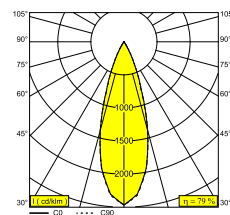

MIKALINE-OH! L198 92734 MDL

30615 9220 B

DISPONIBILE IN
NERO 30615 9220 B

ORO COLORATO 30615 9220 GC

[Visualizza sul sito web](#)

Informazioni generali

AMBIENTE	indoor
IP	Soffitto A superficie, Soffitto Sospeso, Parete A superficie
PROTEZIONE DELL'INGRESSO	IP20
PESO (KG)	1.1
ORIENTABILITÀ	non regolabile
INFORMAZIONI	INCL.PLUG-IN-48V CABLE 11cm black EXCL.LED POWER SUPPLY 48V-DC connection max.140W (3A)

Informazioni elettriche

ELETTRICO	48V-DC
CLASSE DI ISOLAMENTO	III
TIPO DI DIMMERAZIONE	MDL = 1-10 V o DALI o con pulsante na
CLASSE ENERGETICA	F
CERTIFICATI	CB, ENEC

Informazioni sulla Sorgente luminosa

LIGHTSOURCE NAME	LED
SORGENTE LUMINOSA	3 x (LED cluster 5,2W / CRI>90 (R9: 50) / 2700K / 581lm)
TM-30	Rf: 92 / Rg: 100
SDMC	SDCM3
LM80	L80 > 60000
BEAMANGLE	34°
SPECIFICHE TECNICHE (SORGENTE LUMINOSA)	1743lm // 15,6W // 112lm/W
SPECIFICHE TECNICHE (APPARECCHIO DI ILLUMINAZIONE)	1377lm // 17,9W // 77lm/W

Requisiti

LED POWER SUPPLY 48V-DC (Remote)
DIMMABLE MODULATOR
POWERBOX 48V-DC PLUG-IN

Opzioni

MIKALINE - JUNCTION / FIXATION
MIKALINE - CABLE SUSPENSION
PLUG-IN 48V CABLE
CONNECTION CLIP 1 x PLUG-IN 48V
CEILING BASE PLUG-IN 48V