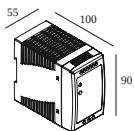

30610 0120 PLUG-IN 48V CABLE 3m black

30610 0140 B CONNECTION CLIP 1 x PLUG-IN 48V B

Dimensión de corte (mm): 51

DELTALIGHT

MIKALINE-OH! L198 92734 MDL

30615 9220 B

Fuente de Alimentación LED

300 89 48 100 LED POWER SUPPLY 48V-DC / 100W DIN