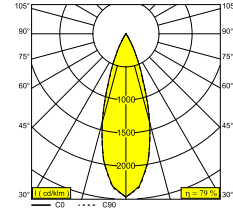

MIKALINE-OH! L198 92734 MDL

30615 9220 B

DISPONIBLE EN
NEGRO 30615 9220 B
ORO COLOREADO 30615 9220 GC

[Ver en el sitio web](#)

Información general

UBICACIÓN	interior
INSTALACIÓN	Techo Al superficie, Techo Suspendido, Pared Al superficie
PROTECCIÓN DE INGRESO	IP20
PESO (KG)	1.1
CAPACIDAD DE AJUSTE	no ajustable
INFORMACIÓN	INCL.PLUG-IN-48V CABLE 11cm black EXCL.LED POWER SUPPLY 48V-DC connection max.140W (3A)

Información eléctrica

ELÉCTRICO	48V-DC
CLASE	III
TIPO DE ATENUACIÓN	MDL = 1 a 10 v o DALI o SWITCH DE PRESION
CLASIFICACIÓN ENERGÉTICA	F
CERTIFICADOS	CB, ENEC

Información de la fuente de luz

LIGHTSOURCE NAME	LED
FUENTE DE LUZ	3 x (LED cluster 5,2W / CRI>90 (R9: 50) / 2700K / 581lm)
TM-30-15 VALUES	Rf: 92 / Rg: 100
SDCM	SDCM3
LM80	L80 > 60000
BEAMANGLE	34°
INFORMACIÓN TÉCNICA LED (FUENTE DE LUZ)	1743lm // 15,6W // 112lm/W
INFORMACIÓN TÉCNICA LED (LUMINARIA)	1377lm // 17,9W // 77lm/W