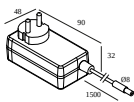

Type de gradation: non dimmable

Dimension de découpe (mm): 40

**21012 0240** LED POWER SUPPLY 48V-DC / 200W

Type de gradation: non dimmable

Dimension de découpe (mm): 40

**30610 0190** POWER ADAPTER 48V-DC / 60W PLUG-IN