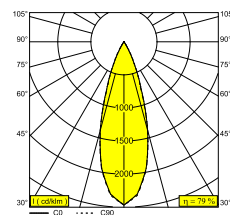

MIKALINE-OH! L198 92734 MDL

30615 9220 B

DISPONIBLE EN
NOIR 30615 9220 B
COULEUR OR 30615 9220 GC

[Voir sur le site Web](#)

Informations générales	
EMPLACEMENT	interieur
INSTALLATION	Plafond Applique,Plafond Suspendu,Mur Applique
INDICE DE PROTECTION	IP20
POIDS (KG)	1.1
ORIENTATION	non réglable
INFORMATIONS	INCL.PLUG-IN-48V CABLE 11cm black EXCL.LED POWER SUPPLY 48V-DC connection max.140W (3A)

Informations électriques	
ÉLECTRIQUE	48V-DC
CLASSE	III
TYPE DIM	MDL = dimmable 1 à 10 V ou DALI ou bouton poussoir
CLASSE D'ÉNERGIE	F
CERTIFICATS	CB, ENEC

Info Source lumineuse	
LIGHTSOURCE NAME	LED
SOURCE DE LUMIÈRE	3 x (LED cluster 5,2W / CRI>90 (R9: 50) / 2700K / 581lm)
VALEURS TM-30	Rf: 92 / Rg: 100
SDCM	SDCM3
LM80	L80 > 60000
BEAMANGLE	34°
TECHNIQUES LED (SOURCE LUMINEUSE)	1743lm // 15,6W // 112lm/W
TECHNIQUES LED (LUMINAIRE)	1377lm // 17,9W // 77lm/W

Références obligatoires	
LED POWER SUPPLY 48V-DC (Remote)	
DIMMABLE MODULATOR	
POWERBOX 48V-DC PLUG-IN	

Références optionnelles	
MIKALINE - JUNCTION / FIXATION	
MIKALINE - CABLE SUSPENSION	
PLUG-IN 48V CABLE	
CONNECTION CLIP 1 x PLUG-IN 48V	
CEILING BASE PLUG-IN 48V