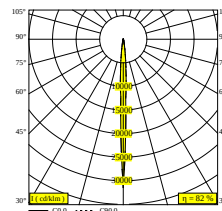

## NOCTA RD80 DOWN-UP SP 927

30115 9200 A

BESCHIKBAAR IN

**ALU GRIJS** 30115 9200 A

**ZWART** 30115 9200 B

**FLEMISH BRONZE VOOR BUITEN** 30115 9200 FBRX

**ANTRACIET** 30115 9200 N

**WIT** 30115 9200 W