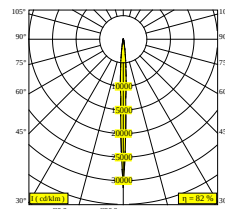

NOCTA RD80 DOWN-UP SP 927

30115 9200 A

DISPONIBLE EN

ALU GRIS 30115 9200 A

NOIR 30115 9200 B

FLEMISH BRONZE POUR L'EXTÉRIEUR 30115 9200 FBRX

ANTHRACITE 30115 9200 N

BLANC 30115 9200 W

Voir sur le site Web

Informations générales

EMPLACEMENT	exterieur
INSTALLATION	Mur Applique
INDICE DE PROTECTION	IP65
PROTECTION CONTRE L'IMPACT MÉCANIQUE	IK06
POIDS (KG)	1.4
ORIENTATION	non réglable
INFORMATIONS	INCL.4 x LENS INCL.LED POWER SUPPLY 700 mA-DC