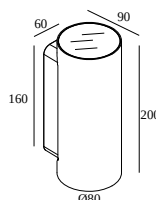

NOCTA RD80 DOWN-UP SP 927

30115 9200 A

DISPONIBLE EN

ALU GRIS 30115 9200 A

NOIR 30115 9200 B

FLEMISH BRONZE POUR L'EXTÉRIEUR 30115 9200 FBRX

ANTHRACITE 30115 9200 N

BLANC 30115 9200 W

Voir sur le site Web

Informations générales

EMPLACEMENT	exterieur
INSTALLATION	Mur Applique
INDICE DE PROTECTION	IP65
PROTECTION CONTRE L'IMPACT MÉCANIQUE	IK06
POIDS (KG)	1.4
ORIENTATION	non réglable
INFORMATIONS	INCL.4 x LENS INCL.LED POWER SUPPLY 700 mA-DC