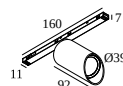

Visualizza sul sito web