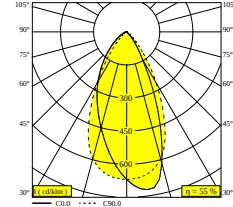

SL19 - SPY 39 WALLWASH 927 DIM5

27039 9205 FG

DISPONIBLE EN

NOIR 27039 9205 B

FLEMISH BRONZE 27039 9205 FBR

FLEMISH GOLD 27039 9205 FG

COULEUR OR 27039 9205 GC

BLANC 27039 9205 W