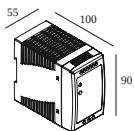

30610 0120 PLUG-IN 48V CABLE 3m black

30610 0140 B CONNECTION CLIP 1 x PLUG-IN 48V B

Dimension de découpe (mm): 51

DELTALIGHT

MIKALINE-OH! L148 93034 MDL

30614 9320 GC

les alimentations led

300 89 48 100 LED POWER SUPPLY 48V-DC / 100W DIN