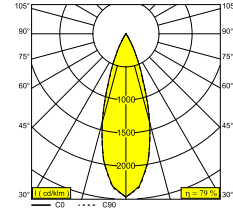

MIKALINE-OH! L148 93034 MDL

30614 9320 GC

DISPONIBLE EN
NOIR 30614 9320 B
COULEUR OR 30614 9320 GC

 [Voir sur le site Web](#)

Informations générales

EMPLACEMENT	interieur
INSTALLATION	Plafond Applique,Plafond Suspendu,Mur Applique
INDICE DE PROTECTION	IP20
POIDS (KG)	0.8
ORIENTATION	non réglable
INFORMATIONS	INCL.PLUG-IN-48V CABLE 11cm black EXCL.LED POWER SUPPLY 48V-DC connection max.140W (3A)

Informations électriques

ÉLECTRIQUE	48V-DC
CLASSE	III
TYPE DIM	MDL = dimmable 1 à 10 V ou DALI ou bouton poussoir
CLASSE D'ÉNERGIE	F
CERTIFICATS	CB, ENEC

Info Source lumineuse

LIGHTSOURCE NAME	LED
SOURCE DE LUMIÈRE	2 x (LED cluster 5,2W / CRI>90 (R9: 50) / 3000K / 596lm)
VALEURS TM-30	Rf: 90 / Rg: 101
SDCM	SDCM3
LM80	L80 > 60000
BEAMANGLE	34°
TECHNIQUES LED (SOURCE LUMINEUSE)	1192lm // 10,4W // 115lm/W
TECHNIQUES LED (LUMINAIRE)	942lm // 12W // 79lm/W