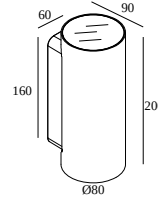

## NOCTA RD80 DOWN-UP VWFL 930 DIM5

30114 9305 W

BESCHIKBAAR IN

**ALU GRIJS** 30114 9305 A

**ZWART** 30114 9305 B

**FLEMISH BRONZE VOOR BUITEN** 30114 9305 FBRX

**ANTRACIET** 30114 9305 N

**WIT** 30114 9305 W

### Algemene info

<b>LOCATIE</b>	buiten
<b>INSTALLATIE</b>	Wand Opbouw
<b>STOF EN WATERDICHTHEID</b>	IP65
<b>IK</b>	IK06
<b>GEWICHT (KG)</b>	1.4
<b>RICHTBAARHEID</b>	niet richtbaar
<b>INFO</b>	INCL.2 x LENS INCL.DIMMABLE LED POWER SUPPLY 350 mA-DC

## **NOCTA RD80 DOWN-UP VWFL 930 DIM5**

30114 9305 W

Notes: