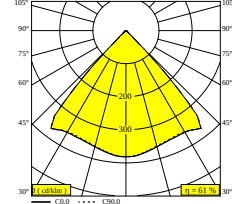

## NOCTA RD80 DOWN-UP VWFL 930 DIM5

30114 9305 W

BESCHIKBAAR IN

**ALU GRIJS** 30114 9305 A

**ZWART** 30114 9305 B

**FLEMISH BRONZE VOOR BUITEN** 30114 9305 FBRX

**ANTRACIET** 30114 9305 N

**WIT** 30114 9305 W