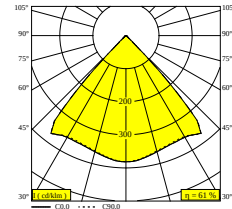

NOCTA RD80 DOWN-UP VWFL 930 DIM5

30114 9305 W

AVAILABLE IN

ALU GREY 30114 9305 A

BLACK 30114 9305 B

FLEMISH BRONZE OUTDOOR 30114 9305 FBRX

ANTHRACITE 30114 9305 N

WHITE 30114 9305 W